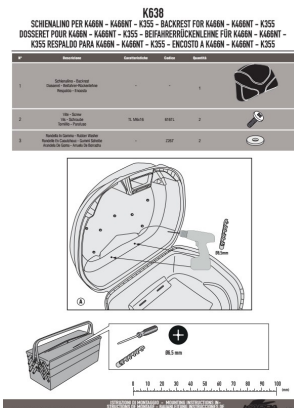

**KAPPA K638 OPARCIE DO KUFRA K466 I K355****Cena :****164,00 zł**Nr katalogowy : **K638**Producent : **Kappa**Stan magazynowy : **bardzo wysoki**

Średnia ocena :

KAPPA OPARCIE DO KUFRA K466 I K355.

**Dostępne opcje KAPPA K638 OPARCIE DO KUFRA K466 I K355**

» **Wybierz opcje z listy:** [KAPPA OPARCIE DO KUFRA K466 I K355](#) - niedostępny.

Watermark