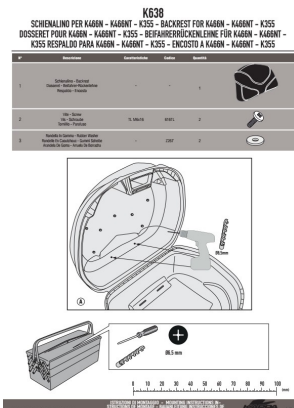

KAPPA K638 OPARCIE DO KUFRA K466 I K355**Cena :****164,00 zł**Nr katalogowy : **K638**Producent : **Kappa**Stan magazynowy : **bardzo wysoki**

Średnia ocena :

KAPPA OPARCIE DO KUFRA K466 I K355.

Dostępne opcje KAPPA K638 OPARCIE DO KUFRA K466 I K355» **Wybierz opcje z listy:** [KAPPA OPARCIE DO KUFRA K466 I K355 - dostępny.](#)