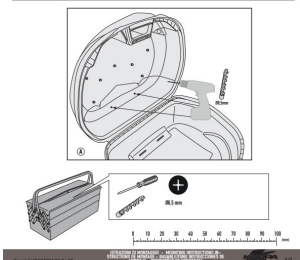

KAPPA K638 OPARCIE DO KUFRA K466 I K355**Cena :****164,00 zł**Nr katalogowy : **K638**Producent : **Kappa**Stan magazynowy : **bardzo wysoki**

Średnia ocena :

KAPPA OPARCIE DO KUFRA K466 I K355.

Dostępne opcje KAPPA K638 OPARCIE DO KUFRA K466 I K355» **Wybierz opcje z listy:** [KAPPA OPARCIE DO KUFRA K466 I K355 - dostępny.](#)