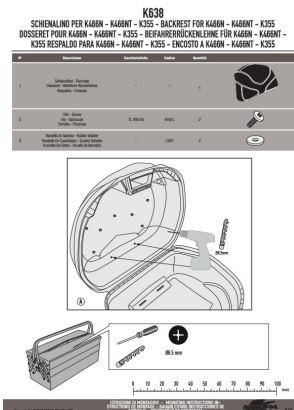

**KAPPA K638 OPARCIE DO KUFRA K466 I K355****Cena :****164,00 zł**Nr katalogowy : **K638**Producent : **Kappa**Stan magazynowy : **bardzo wysoki**

Średnia ocena :

KAPPA OPARCIE DO KUFRA K466 I K355.

**Dostępne opcje KAPPA K638 OPARCIE DO KUFRA K466 I K355**

» **Wybierz opcje z listy:** [KAPPA OPARCIE DO KUFRA K466 I K355 - dostępny.](#)

Watermark