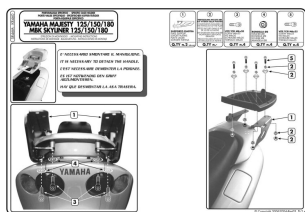

GIVI SR46M STELAŻ MONOLOCK YAMAHA MAJESTY 125-150-180 01>11**Cena :****209,00 zł**Nr katalogowy : **SR46M**Producent : **Givi**Stan magazynowy : **bardzo wysoki**

Średnia ocena :

GIVI STELAŻ KUFRA CENTRALNEGO Z PŁYTA MONOLOCK.
PASUJE DO YAMAHA MAJESTY 125-150-180 (01 > 11).

Dostępne opcje GIVI SR46M STELAŻ MONOLOCK YAMAHA MAJESTY 125-150-180 01>11

» **Wybierz opcje z listy:** GIVI STELAŻ KUFRA CENTRALNEGO MONOLOCK (BEZ PŁYTY) - YAMAHA MAJESTY 125-150-180 (01 > 11) - dostępny, GIVI STELAŻ KUFRA CENTRALNEGO MONOLOCK (BEZ PŁYTY) - YAMAHA MAJESTY 125-150-180 (01 > 11) - dostępny.