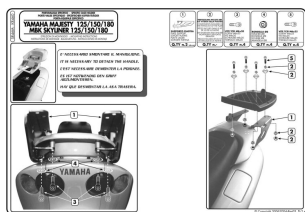

GIVI SR46M STELAŻ MONOLOCK YAMAHA MAJESTY 125-150-180 01>11**Cena :****205,00 zł**Nr katalogowy : **SR46M**Producent : **Givi**Stan magazynowy : **bardzo wysoki**

Średnia ocena :

GIVI STELAŻ KUFRA CENTRALNEGO Z PŁYTA MONOLOCK.
PASUJE DO YAMAHA MAJESTY 125-150-180 (01 > 11).

Dostępne opcje GIVI SR46M STELAŻ MONOLOCK YAMAHA MAJESTY 125-150-180 01>11

» **Wybierz opcje z listy:** GIVI STELAŻ KUFRA CENTRALNEGO MONOLOCK (BEZ PŁYTY) - YAMAHA MAJESTY 125-150-180 (01 > 11) - dostępny, GIVI STELAŻ KUFRA CENTRALNEGO MONOLOCK (BEZ PŁYTY) - YAMAHA MAJESTY 125-150-180 (01 > 11) - dostępny.