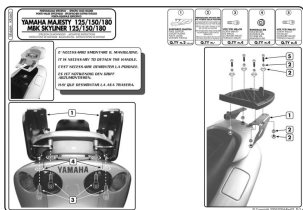

GIVI SR46M STELAŻ MONOLOCK YAMAHA MAJESTY 125-150-180 01>11**Cena :****209,00 zł**Nr katalogowy : **SR46M**Producent : **Givi**Stan magazynowy : **bardzo wysoki**

Średnia ocena :

GIVI STELAŻ KUFRA CENTRALNEGO Z PŁYTA MONOLOCK.
PASUJE DO YAMAHA MAJESTY 125-150-180 (01 > 11).

Dostępne opcje GIVI SR46M STELAŻ MONOLOCK YAMAHA MAJESTY 125-150-180 01>11

» **Wybierz opcje z listy:** GIVI STELAŻ KUFRA CENTRALNEGO MONOLOCK (BEZ PŁYTY) - YAMAHA MAJESTY 125-150-180 (01 > 11) - dostępny, GIVI STELAŻ KUFRA CENTRALNEGO MONOLOCK (BEZ PŁYTY) - YAMAHA MAJESTY 125-150-180 (01 > 11) - dostępny.