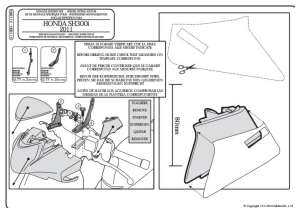

KAPPA A1100A MOCOWANIE SZYB 307A I 308A HONDA SH 300I (11-14)

Cena :

219,00 zł

Nr katalogowy : **A1100A**

Producent : **Kappa**

Stan magazynowy : **bardzo wysoki**

Średnia ocena :

KAPPA A1100A MOCOWANIE SZYB 307A I 308A.

PASUJE DO HONDA SH 300I (11-14).

Dostępne opcje KAPPA A1100A MOCOWANIE SZYB 307A I 308A HONDA SH 300I (11-14)

» **Wybierz opcje z listy:** [KAPPA MOCOWANIE SZYB 307A I 308A HONDA SH 300I (11-14)](#) - niedostępny, [KAPPA MOCOWANIE SZYB 307A I 308A HONDA SH 300I (11-14)](#) - niedostępny.

Watermark