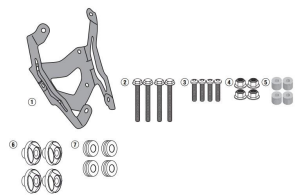

KAPPA D2122KIT MOCOWANIE SZYBY 2122DT YAMAHA MT 09 850 TRACER (15-16)**Cena :****159,00 zł**Nr katalogowy : **D2122KIT**Producent : **Kappa**Stan magazynowy : **bardzo wysoki**

Średnia ocena :

KAPPA D2122KIT MOCOWANIE SZYBY 2122DT.
PASUJE DO YAMAHA MT 09 850 TRACER (15-16).

Dostępne opcje KAPPA D2122KIT MOCOWANIE SZYBY 2122DT YAMAHA MT 09 850 TRACER (15-16)

» **Wybierz opcje z listy:** [KAPPA MOCOWANIE SZYBY 2122DT YAMAHA MT 09 850 TRACER \(15-16\)](#) - niedostępny.

Watermark