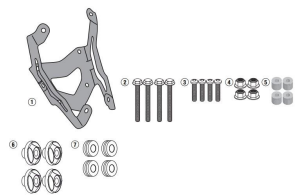

**KAPPA D2122KIT MOCOWANIE SZYBY 2122DT YAMAHA MT 09 850 TRACER (15-16)****Cena :****159,00 zł**Nr katalogowy : **D2122KIT**Producent : **Kappa**Stan magazynowy : **bardzo wysoki**

Średnia ocena :

KAPPA D2122KIT MOCOWANIE SZYBY 2122DT.  
PASUJE DO YAMAHA MT 09 850 TRACER (15-16).