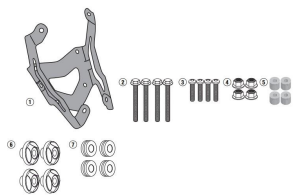

KAPPA D2122KIT MOCOWANIE SZYBY 2122DT YAMAHA MT 09 850 TRACER (15-16)**Cena :****159,00 zł**Nr katalogowy : **D2122KIT**Producent : **Kappa**Stan magazynowy : **bardzo wysoki**

Średnia ocena :

KAPPA D2122KIT MOCOWANIE SZYBY 2122DT.
PASUJE DO YAMAHA MT 09 850 TRACER (15-16).

Dostępne opcje KAPPA D2122KIT MOCOWANIE SZYBY 2122DT YAMAHA MT 09 850 TRACER (15-16)

» **Wybierz opcje z listy:** [KAPPA MOCOWANIE SZYBY 2122DT YAMAHA MT 09 850 TRACER \(15-16\)](#) - niedostępny.

Watermark