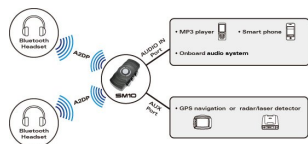

## SENA NADAJNIK SM10 DUAL STREAM BLUETOOTH STEREO

**Cena :**

**679,00 zł**

Nr katalogowy : **SM10-01**

Producent : **SENA**

Stan magazynowy : **bardzo wysoki**

Średnia ocena :

### SENA NADAJNIK SM10 DUAL STREAM BLUETOOTH STEREO

**SENA SM10** to dwukanałowy transmiter stereo bazujący na technologii Bluetooth 2.1+EDR. Za jego pomocą możesz przesłać dźwięk z podłączonych do niego urządzeń audio do dwóch intercomów dzięki czemu Ty i Twój pasażer możecie jednocześnie słuchać tej samej muzyki, komunikatów z nawigacji GPS czy ostrzeżeń antyradaru. Za jego pomocą prześlesz również bezprzewodowo dźwięk z pokładowych urządzeń audio motocykli takich jak Honda Gold Wing czy Harley-Davidson Ultra Classic. Wystarczy tylko dokupić odpowiedni, opcjonalny kabel audio.

**Najważniejsze cechy zestawu SM10 to:**

- **Bluetooth 2.1+EDR,**
- **Advanced Audio Distribution Profile (A2DP), Audio Video Remote Control Profile (AVRCP),**
- **Do 8 godzin ciągłej pracy,**
- **Do 3 dni czuwania,**
- **Bateria litowo-polimerowa, czas ładowania 3 godz.,**
- **Wymiary: 83 mm × 45 mm × 25 mm**
- **Waga: 50g**
- **Wodoodporność, z powrotem można używać go w czasie niepogody,**
- **Możliwość darmowego aktualizowania oprogramowania ze strony producenta,**
- **2 lata gwarancji.**

### Dostępne opcje **SENA NADAJNIK SM10 DUAL STREAM BLUETOOTH STEREO**

» **Wybierz opcje z listy:** [SENA NADAJNIK SM10 DUAL STREAM BLUETOOTH STEREO \(EL\)](#) - niedostępny, [SENA NADAJNIK SM10 DUAL STREAM BLUETOOTH STEREO](#) - niedostępny.