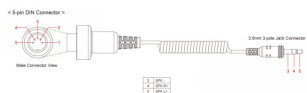

**SENA PRZEWÓD ŁĄCZĄCY NADAJNIK SM10 Z ZESTAWEM AUDIO****Cena :****129,00 zł**Nr katalogowy : **SC-A0122**Producent : **SENA**Stan magazynowy : **bardzo wysoki**

Średnia ocena :

SENA PRZEWÓD ŁĄCZĄCY NADAJNIK SM10 Z ZESTAWEM AUDIO YAMAHA, SUZUKI, KAWASAKI, HARLEY-DAVIDSON

**Dostępne opcje SENNA PRZEWÓD ŁĄCZĄCY NADAJNIK SM10 Z ZESTAWEM AUDIO**

» **Wybierz opcje z listy:** SENNA PRZEWÓD ŁĄCZĄCY NADAJNIK SM10 Z ZESTAWEM AUDIO YAMAHA, SUZUKI, KAWASAKI, HARLEY-DAVIDSON (EL) - dostępny, SENNA PRZEWÓD ŁĄCZĄCY NADAJNIK SM10 Z ZESTAWEM AUDIO YAMAHA, SUZUKI, KAWASAKI, HARLEY-DAVIDSON - niedostępny.