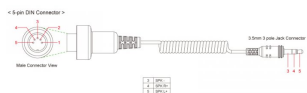

SENA PRZEWÓD ŁĄCZĄCY NADAJNIK SM10 Z ZESTAWEM AUDIO**Cena :****129,00 zł**Nr katalogowy : **SC-A0122**Producent : **SENA**Stan magazynowy : **bardzo wysoki**

Średnia ocena :

SENA PRZEWÓD ŁĄCZĄCY NADAJNIK SM10 Z ZESTAWEM AUDIO YAMAHA, SUZUKI, KAWASAKI, HARLEY-DAVIDSON

Dostępne opcje SENNA PRZEWÓD ŁĄCZĄCY NADAJNIK SM10 Z ZESTAWEM AUDIO

» **Wybierz opcje z listy:** SENNA PRZEWÓD ŁĄCZĄCY NADAJNIK SM10 Z ZESTAWEM AUDIO YAMAHA, SUZUKI, KAWASAKI, HARLEY-DAVIDSON (EL) - dostępny.