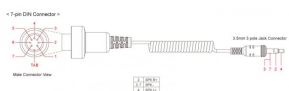

**SENA PRZEWÓD ŁĄCZĄCY NADAJNIK SM10 Z ZESTAWEM AUDIO****Cena :****129,00 zł**Nr katalogowy : **SC-A0123**Producent : **SENA**Stan magazynowy : **bardzo wysoki**

Średnia ocena :

SENA PRZEWÓD ŁĄCZĄCY NADAJNIK SM10 Z ZESTAWEM AUDIO KAWASAKI, CAM AM SPYDER

**Dostępne opcje SENNA PRZEWÓD ŁĄCZĄCY NADAJNIK SM10 Z ZESTAWEM AUDIO**

» **Wybierz opcje z listy:** SENNA PRZEWÓD ŁĄCZĄCY NADAJNIK SM10 Z ZESTAWEM AUDIO KAWASAKI, CAM AM SPYDER (EL) - niedostępny, SENNA PRZEWÓD ŁĄCZĄCY NADAJNIK SM10 Z ZESTAWEM AUDIO KAWASAKI, CAM AM SPYDER - niedostępny.