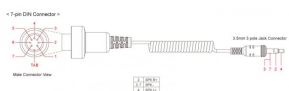

SENA PRZEWÓD ŁĄCZĄCY NADAJNIK SM10 Z ZESTAWEM AUDIO**Cena :****129,00 zł**Nr katalogowy : **SC-A0123**Producent : **SENA**Stan magazynowy : **bardzo wysoki**

Średnia ocena :

SENA PRZEWÓD ŁĄCZĄCY NADAJNIK SM10 Z ZESTAWEM AUDIO KAWASAKI, CAM AM SPYDER

Dostępne opcje SENA PRZEWÓD ŁĄCZĄCY NADAJNIK SM10 Z ZESTAWEM AUDIO

» **Wybierz opcje z listy:** SENA PRZEWÓD ŁĄCZĄCY NADAJNIK SM10 Z ZESTAWEM AUDIO KAWASAKI, CAM AM SPYDER (EL) - niedostępny, SENA PRZEWÓD ŁĄCZĄCY NADAJNIK SM10 Z ZESTAWEM AUDIO KAWASAKI, CAM AM SPYDER - niedostępny.