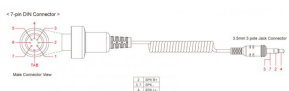

**SENA PRZEWÓD ŁĄCZĄCY NADAJNIK SM10 Z ZESTAWEM AUDIO****Cena :****129,00 zł**Nr katalogowy : **SC-A0123**Producent : **SENA**Stan magazynowy : **bardzo wysoki**

Średnia ocena :

SENA PRZEWÓD ŁĄCZĄCY NADAJNIK SM10 Z ZESTAWEM AUDIO KAWASAKI, CAM AM SPYDER

**Dostępne opcje SENNA PRZEWÓD ŁĄCZĄCY NADAJNIK SM10 Z ZESTAWEM AUDIO**

» **Wybierz opcje z listy:** [SENA PRZEWÓD ŁĄCZĄCY NADAJNIK SM10 Z ZESTAWEM AUDIO KAWASAKI, CAM AM SPYDER \(EL\) - niedostępny.](#)