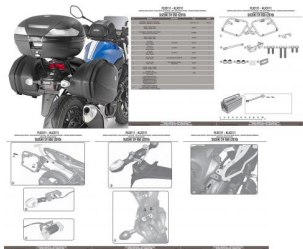

**KAPPA KLX3111 STELAŻ boczny v35 SUZUKI SV 650****Cena :****669,00 zł**Nr katalogowy : **KLX3111**Producent : **Kappa**Stan magazynowy : **bardzo wysoki**

Średnia ocena :

KAPPA STELAŻ KUFRÓW BOCZNYCH MONOKEY SIDE.

Pasuje do SUZUKI SV 650 '2016.

**Dostępne opcje KAPPA KLX3111 STELAŻ boczny v35 SUZUKI SV 650**

» **Wybierz opcje z listy:** [KAPPA STELAŻ KUFRÓW BOCZNYCH MONOKEY SIDE SUZUKI SV 650 '2016](#) - niedostępny.