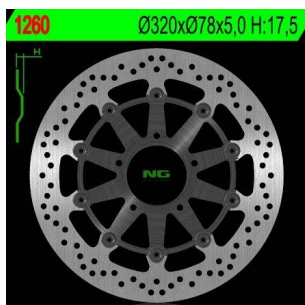

NG1260 TARCZA HAMULCOWA TRUMPH TIGER 1050 '07-'15, SPEED TRIPLE 1050 '05-'13 (320X78X5) (5X10,5MM)**Cena :****699,00 zł**Nr katalogowy : **NG1260**Producent : **NG**Stan magazynowy : **bardzo wysoki**

Średnia ocena :

NG TARCZA HAMULCOWA PRZÓD TRUMPH TIGER 1050 '07-'15, SPEED TRIPLE 1050 '05-'13 (320X78X5) (5X10,5MM)

Dostępne opcje NG1260 TARCZA HAMULCOWA TRUMPH TIGER 1050 '07-'15, SPEED TRIPLE 1050 '05-'13 (320X78X5) (5X10,5MM)

» **Wybierz opcje z listy:** NG TARCZA HAMULCOWA PRZÓD TRUMPH TIGER 1050 '07-'13, SPEED TRIPLE 1050 05-07, R 11-13 (ŚRODEK ALUMINIOWY) - niedostępny, NG TARCZA HAMULCOWA PRZÓD TRUMPH TIGER 1050 '07-'13, SPEED TRIPLE 1050 05-07, R 11-13 (320X78X5MM) (5X10,5MM) PŁYWAJĄCA - niedostępny, NG 2021/06 TARCZA HAMULCOWA PRZÓD TRUMPH TIGER 1050 '07-'13, SPEED TRIPLE 1050 '05-15 (320X78X5MM) (5X10,5MM) WAVE PŁYWAJĄCA (ŚRODEK ALUMINIOWY) - niedostępny, NG TARCZA HAMULCOWA PRZÓD TRUMPH TIGER 1050 '07-'15, SPEED TRIPLE 1050 '05-'13 (320X78X5) (5X10,5MM) - niedostępny.