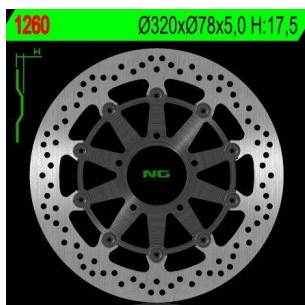

**NG1260 TARCZA HAMULCOWA TRUMPH TIGER 1050 '07-'15, SPEED TRIPLE 1050 '05-'13 (320X78X5) (5X10,5MM)****Cena :****699,00 zł**Nr katalogowy : **NG1260**Producent : **NG**Stan magazynowy : **bardzo wysoki**

Średnia ocena :

NG TARCZA HAMULCOWA PRZÓD TRUMPH TIGER 1050 '07-'15, SPEED TRIPLE 1050 '05-'13 (320X78X5) (5X10,5MM)

**Dostępne opcje NG1260 TARCZA HAMULCOWA TRUMPH TIGER 1050 '07-'15, SPEED TRIPLE 1050 '05-'13 (320X78X5) (5X10,5MM)**

» **Wybierz opcje z listy:** NG TARCZA HAMULCOWA PRZÓD TRUMPH TIGER 1050 '07-'15, SPEED TRIPLE 1050 '05-'13 (320X78X5) (5X10,5MM) - niedostępny.

watermark