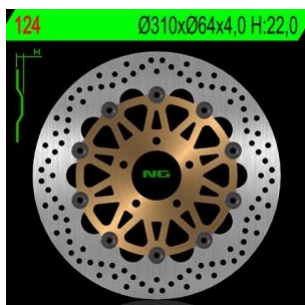

NG124 TARCZA HAMULCOWA SUZUKI GSXR 1100 89-00, GSXR 750 89-95 (310X64X4)**Cena :****680,00 zł**Nr katalogowy : **NG124**Producent : **NG**Stan magazynowy : **bardzo wysoki**

Średnia ocena :

NG TARCZA HAMULCOWA PRZÓD SUZUKI GSXR 1100 89-00, GSXR 750 89-95 (310X64X4)

Pasuje do

- SUZUKI - 750 - GSX-F - 1989/1995 - 1-MOTO - FRONT - L/R
- SUZUKI - 1100 - GSX R - 1989/2000 - 1-MOTO - FRONT - L/R

Dostępne opcje NG124 TARCZA HAMULCOWA SUZUKI GSXR 1100 89-00, GSXR 750 89-95 (310X64X4)» **Wybierz opcje z listy:** [NG TARCZA HAMULCOWA PRZÓD SUZUKI GSXR 1100 '89-'00, GSXR 750 '89-'95 \(310X64X4\)](#) - dostępny.