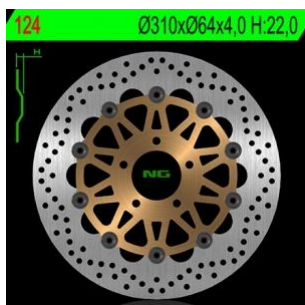

NG124 TARCZA HAMULCOWA SUZUKI GSXR 1100 89-00, GSXR 750 89-95 (310X64X4)**Cena :****649,00 zł**Nr katalogowy : **NG124**Producent : **NG**Stan magazynowy : **bardzo wysoki**

Średnia ocena :

NG TARCZA HAMULCOWA PRZÓD SUZUKI GSXR 1100 89-00, GSXR 750 89-95 (310X64X4)

Pasuje do

- SUZUKI - 750 - GSX-F - 1989/1995 - 1-MOTO - FRONT - L/R
- SUZUKI - 1100 - GSX R - 1989/2000 - 1-MOTO - FRONT - L/R

Dostępne opcje NG124 TARCZA HAMULCOWA SUZUKI GSXR 1100 89-00, GSXR 750 89-95 (310X64X4)» **Wybierz opcje z listy:** NG TARCZA HAMULCOWA PRZÓD SUZUKI GSXR 1100 '89-'00, GSXR 750 '89-'95 (310X64X4) - niedostępny.