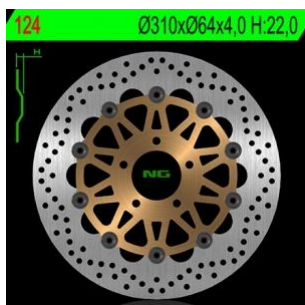

**NG124 TARCZA HAMULCOWA SUZUKI GSXR 1100 89-00, GSXR 750 89-95 (310X64X4)****Cena :****649,00 zł**Nr katalogowy : **NG124**Producent : **NG**Stan magazynowy : **bardzo wysoki**

Średnia ocena :

NG TARCZA HAMULCOWA PRZÓD SUZUKI GSXR 1100 89-00, GSXR 750 89-95 (310X64X4)

Pasuje do

- SUZUKI - 750 - GSX-F - 1989/1995 - 1-MOTO - FRONT - L/R
- SUZUKI - 1100 - GSX R - 1989/2000 - 1-MOTO - FRONT - L/R

**Dostępne opcje NG124 TARCZA HAMULCOWA SUZUKI GSXR 1100 89-00, GSXR 750 89-95 (310X64X4)**» **Wybierz opcje z listy:** NG TARCZA HAMULCOWA PRZÓD SUZUKI GSXR 1100 '89-'00, GSXR 750 '89-'95 (310X64X4) - niedostępny.