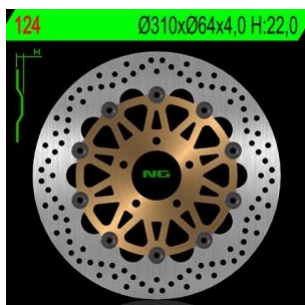

NG124 TARCZA HAMULCOWA SUZUKI GSXR 1100 89-00, GSXR 750 89-95 (310X64X4)**Cena :****649,00 zł**Nr katalogowy : **NG124**Producent : **NG**Stan magazynowy : **bardzo wysoki**

Średnia ocena :

NG TARCZA HAMULCOWA PRZÓD SUZUKI GSXR 1100 89-00, GSXR 750 89-95 (310X64X4)

Pasuje do

- SUZUKI - 750 - GSX-F - 1989/1995 - 1-MOTO - FRONT - L/R
- SUZUKI - 1100 - GSX R - 1989/2000 - 1-MOTO - FRONT - L/R

Dostępne opcje NG124 TARCZA HAMULCOWA SUZUKI GSXR 1100 89-00, GSXR 750 89-95 (310X64X4)» **Wybierz opcje z listy:** [NG TARCZA HAMULCOWA PRZÓD SUZUKI GSXR 1100 '89-'00, GSXR 750 '89-'95 \(310X64X4\)](#) - dostępny.