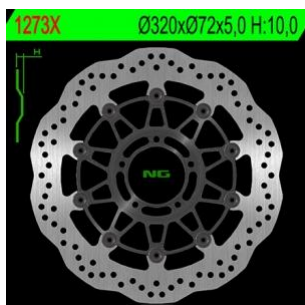

NG1273X TARCZA HAMULCOWA DUCATI MONSTER 1100, DIAVEL 1200, MULTISTRADA 1200 (320X72X5) WAVE

Cena :

679,00 zł

Nr katalogowy : **NG1273X**

Producent : **NG**

Stan magazynowy : **bardzo wysoki**

Średnia ocena :

NG TARCZA HAMULCOWA PRZÓD DUCATI MONSTER 1100, DIAVEL 1200, MULTISTRADA 1200 (320X72X5) WAVE

- Średnica zewnętrzna:320;
- Średnica wewnętrzna:72;
- Grubość tarczy:5;
- Ilość otworów:5;
- Średnica otworu na śrubę:8,5;

Dostępne opcje NG1273X TARCZA HAMULCOWA DUCATI MONSTER 1100, DIAVEL 1200, MULTISTRADA 1200 (320X72X5) WAVE

» **Wybierz opcje z listy:** [NG TARCZA HAMULCOWA PRZÓD DUCATI MONSTER 1100, DIAVEL 1200, MULTISTRADA 1200 \(320X72X5\) WAVE](#) - dostępny.