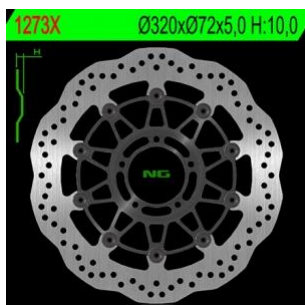

NG1273X TARCZA HAMULCOWA DUCATI MONSTER 1100, DIAVEL 1200, MULTISTRADA 1200 (320X72X5) WAVE

Cena :
699,00 zł

Nr katalogowy : **NG1273X**

Producent : **NG**

Stan magazynowy : **bardzo wysoki**

Średnia ocena :

NG TARCZA HAMULCOWA PRZÓD DUCATI MONSTER 1100, DIAVEL 1200, MULTISTRADA 1200 (320X72X5) WAVE

- Średnica zewnętrzna:320;
- Średnica wewnętrzna:72;
- Grubość tarczy:5;
- Ilość otworów:5;
- Średnica otworu na śrubę:8,5;

Dostępne opcje NG1273X TARCZA HAMULCOWA DUCATI MONSTER 1100, DIAVEL 1200, MULTISTRADA 1200 (320X72X5) WAVE

» **Wybierz opcje z listy:** [NG TARCZA HAMULCOWA PRZÓD DUCATI MONSTER 1100, DIAVEL 1200, MULTISTRADA 1200 \(320X72X5\) WAVE](#) - dostępny.