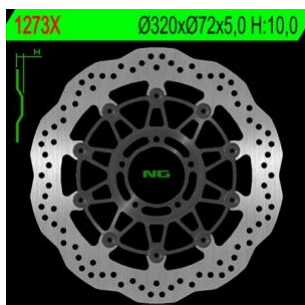

NG1273X TARCZA HAMULCOWA DUCATI MONSTER 1100, DIAVEL 1200, MULTISTRADA 1200 (320X72X5) WAVE

Cena :
679,00 zł

Nr katalogowy : **NG1273X**

Producent : **NG**

Stan magazynowy : **bardzo wysoki**

Średnia ocena :

NG TARCZA HAMULCOWA PRZÓD DUCATI MONSTER 1100, DIAVEL 1200, MULTISTRADA 1200 (320X72X5) WAVE

- Średnica zewnętrzna:320;
- Średnica wewnętrzna:72;
- Grubość tarczy:5;
- Ilość otworów:5;
- Średnica otworu na śrubę:8,5;

Dostępne opcje NG1273X TARCZA HAMULCOWA DUCATI MONSTER 1100, DIAVEL 1200, MULTISTRADA 1200 (320X72X5) WAVE

» **Wybierz opcje z listy:** [NG TARCZA HAMULCOWA PRZÓD DUCATI MONSTER 1100, DIAVEL 1200, MULTISTRADA 1200 \(320X72X5\) WAVE - dostępny.](#)