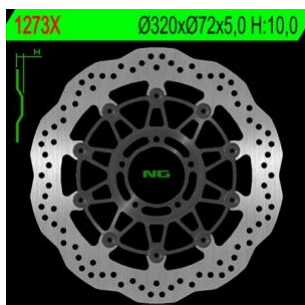

NG1273X TARCZA HAMULCOWA DUCATI MONSTER 1100, DIAVEL 1200, MULTISTRADA 1200 (320X72X5) WAVE

Cena :
679,00 zł

Nr katalogowy : **NG1273X**

Producent : **NG**

Stan magazynowy : **bardzo wysoki**

Średnia ocena :

NG TARCZA HAMULCOWA PRZÓD DUCATI MONSTER 1100, DIAVEL 1200, MULTISTRADA 1200 (320X72X5) WAVE

- Średnica zewnętrzna:320;
- Średnica wewnętrzna:72;
- Grubość tarczy:5;
- Ilość otworów:5;
- Średnica otworu na śrubę:8,5;

Dostępne opcje NG1273X TARCZA HAMULCOWA DUCATI MONSTER 1100, DIAVEL 1200, MULTISTRADA 1200 (320X72X5) WAVE

» **Wybierz opcje z listy:** [NG TARCZA HAMULCOWA PRZÓD DUCATI MONSTER 1100, DIAVEL 1200, MULTISTRADA 1200 \(320X72X5\) WAVE](#) - dostępny.