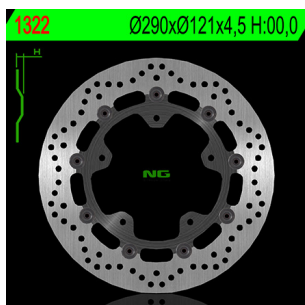

## NG1322 TARCZA HAMULCOWA SUZUKI GSF 650 (06) ABS (PŁYWAJĄCA) (290X121X4,5)

**Cena :**

**640,00 zł**

Nr katalogowy : **NG1322**

Producent : **NG**

Stan magazynowy : **bardzo wysoki**

Średnia ocena :

NG TARCZA HAMULCOWA PRZÓD SUZUKI GSF 650 (06) ABS (PŁYWAJĄCA) (290X121X4,5)

- Średnica zewnętrzna:290;
- Średnica wewnętrzna:121;
- Grubość tarczy:4,5;
- Ilość otworów:5;
- Średnica otworu na śrubę:10,5;

### Dostępne opcje NG1322 TARCZA HAMULCOWA SUZUKI GSF 650 (06) ABS (PŁYWAJĄCA) (290X121X4,5)

» **Wybierz opcje z listy:** NG TARCZA HAMULCOWA PRZÓD SUZUKI GSF 650 '06 ABS, SV 650X/ABS 18-19 (PŁYWAJĄCA) (290X121X4,5) - dostępny, NG TARCZA HAMULCOWA PRZÓD SUZUKI GSF 650 '06 ABS (PŁYWAJĄCA) (290X121X4,5) - niedostępny.