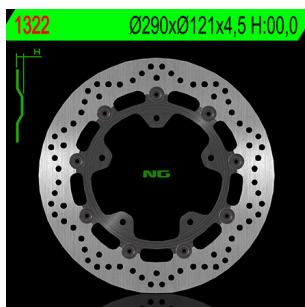

NG1322 TARCZA HAMULCOWA SUZUKI GSF 650 (06) ABS (PŁYWAJĄCA) (290X121X4,5)

Cena :

640,00 zł

Nr katalogowy : **NG1322**

Producent : **NG**

Stan magazynowy : **bardzo wysoki**

Średnia ocena :

NG TARCZA HAMULCOWA PRZÓD SUZUKI GSF 650 (06) ABS (PŁYWAJĄCA) (290X121X4,5)

- Średnica zewnętrzna:290;
- Średnica wewnętrzna:121;
- Grubość tarczy:4,5;
- Ilość otworów:5;
- Średnica otworu na śrubę:10,5;

Dostępne opcje NG1322 TARCZA HAMULCOWA SUZUKI GSF 650 (06) ABS (PŁYWAJĄCA) (290X121X4,5)

» **Wybierz opcje z listy:** [NG TARCZA HAMULCOWA PRZÓD SUZUKI GSF 650 '06 ABS, SV 650X/ABS 18-19 \(PŁYWAJĄCA\) \(290X121X4,5\) - dostępny.](#)

Watermark