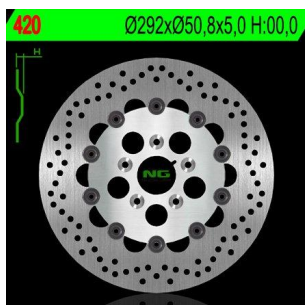

**NG420 TARCZA HAMULCOWA HARLEY DAVIDSON 883/1200/1340/1450
(PŁYWAJĄCA) (292X5,8X5) (5X8,5MM)****Cena :****680,00 zł**Nr katalogowy : **NG420**Producent : **NG**Stan magazynowy : **bardzo wysoki**

Średnia ocena :

NG TARCZA HAMULCOWA PRZÓD HARLEY DAVIDSON 883/1200/1340/1450 (PŁYWAJĄCA) (292X5,8X5) (5X8,5MM)

**Dostępne opcje NG420 TARCZA HAMULCOWA HARLEY DAVIDSON 883/1200/1340/1450
(PŁYWAJĄCA) (292X5,8X5) (5X8,5MM)**

» **Wybierz opcje z listy:** NG TARCZA HAMULCOWA PRZÓD HARLEY DAVIDSON 883/1200/1340/1450 (PŁYWAJĄCA) (292X50,8X5) (5X8,5MM) - dostępny, NG TARCZA HAMULCOWA PRZÓD HARLEY DAVIDSON 883/1200/1340/1450 (PŁYWAJĄCA) (292X5,8X5) (5X8,5MM) - niedostępny.