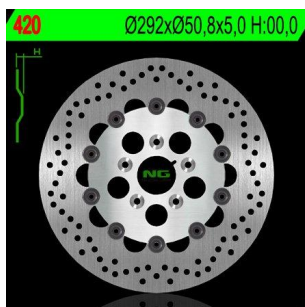

**NG420 TARCZA HAMULCOWA HARLEY DAVIDSON 883/1200/1340/1450
(PŁYWAJĄCA) (292X5,8X5) (5X8,5MM)****Cena :****680,00 zł**Nr katalogowy : **NG420**Producent : **NG**Stan magazynowy : **bardzo wysoki**

Średnia ocena :

NG TARCZA HAMULCOWA PRZÓD HARLEY DAVIDSON 883/1200/1340/1450 (PŁYWAJĄCA) (292X5,8X5) (5X8,5MM)

**Dostępne opcje NG420 TARCZA HAMULCOWA HARLEY DAVIDSON 883/1200/1340/1450
(PŁYWAJĄCA) (292X5,8X5) (5X8,5MM)**

» **Wybierz opcje z listy:** NG TARCZA HAMULCOWA PRZÓD HARLEY DAVIDSON 883/1200/1340/1450 (PŁYWAJĄCA) (292X50,8X5) (5X8,5MM) - dostępny, NG TARCZA HAMULCOWA PRZÓD HARLEY DAVIDSON 883/1200/1340/1450 (PŁYWAJĄCA) (292X5,8X5) (5X8,5MM) - niedostępny.