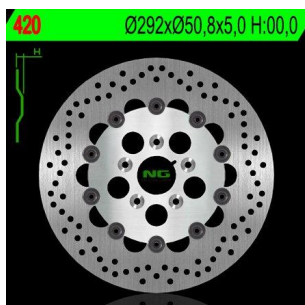

**NG420 TARCZA HAMULCOWA HARLEY DAVIDSON 883/1200/1340/1450  
(PŁYWAJĄCA) (292X5,8X5) (5X8,5MM)****Cena :****680,00 zł**Nr katalogowy : **NG420**Producent : **NG**Stan magazynowy : **bardzo wysoki**

Średnia ocena :

NG TARCZA HAMULCOWA PRZÓD HARLEY DAVIDSON 883/1200/1340/1450 (PŁYWAJĄCA) (292X5,8X5) (5X8,5MM)

**Dostępne opcje NG420 TARCZA HAMULCOWA HARLEY DAVIDSON 883/1200/1340/1450  
(PŁYWAJĄCA) (292X5,8X5) (5X8,5MM)**

» **Wybierz opcje z listy:** NG TARCZA HAMULCOWA PRZÓD HARLEY DAVIDSON 883/1200/1340/1450 (PŁYWAJĄCA) (292X50,8X5) (5X8,5MM) - dostępny, NG TARCZA HAMULCOWA PRZÓD HARLEY DAVIDSON 883/1200/1340/1450 (PŁYWAJĄCA) (292X5,8X5) (5X8,5MM) - niedostępny.