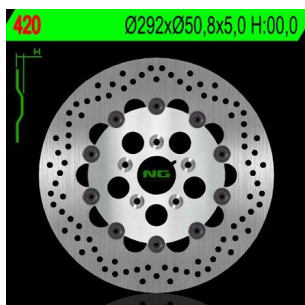

**NG420 TARCZA HAMULCOWA HARLEY DAVIDSON 883/1200/1340/1450
(PŁYWAJĄCA) (292X5,8X5) (5X8,5MM)****Cena :****680,00 zł**Nr katalogowy : **NG420**Producent : **NG**Stan magazynowy : **bardzo wysoki**

Średnia ocena :

NG TARCZA HAMULCOWA PRZÓD HARLEY DAVIDSON 883/1200/1340/1450 (PŁYWAJĄCA) (292X5,8X5) (5X8,5MM)

**Dostępne opcje NG420 TARCZA HAMULCOWA HARLEY DAVIDSON 883/1200/1340/1450
(PŁYWAJĄCA) (292X5,8X5) (5X8,5MM)**

» **Wybierz opcje z listy:** [NG TARCZA HAMULCOWA PRZÓD HARLEY DAVIDSON 883/1200/1340/1450 \(PŁYWAJĄCA\) \(292X50,8X5\) \(5X8,5MM\)](#) - dostępny.

watermark