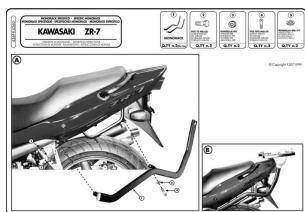

## Givi 436F Stelaż Centralny KAWASAKI ZR7

**Cena :**

**259,00 zł**

Nr katalogowy : **436F**

Producent : **Givi**

Stan magazynowy : **bardzo wysoki**

Średnia ocena :

**Stelaż 436F do zamocowania kufra centralnego do Kawasaki ZR 7 / ZR 7 S 750 (99 > 04)  
w systemie Monolock lub MONOKEY**

Stelaż pasuje do motocykla:

- ZR 7 / ZR 7 S 750 (99 > 04)

**Płyta montażowa nie wchodzi w skład zestawu.**

Pasujące płyty w systemie MONOKEY:

- **M3**

Pasujące płyty w systemie MONOLOCK:

- **MM**

Stosowany zamiennie z Kappa K4360.

Wyjaśnienie systemu mocowań:

System **MONOLOCK** - stosuje się do mniejszych motocykli/skuterów, przystosowany pod mniejsze obciążenie.

System **MONOKEY** - stosuje się do większych motocykli, przystosowany do większych obciążeń.