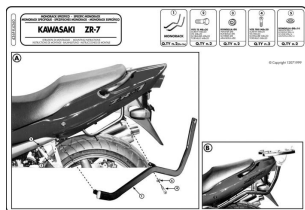

Givi 436F Stelaż Centralny KAWASAKI ZR7

Cena :

259,00 zł

Nr katalogowy : **436F**

Producent : **Givi**

Stan magazynowy : **bardzo wysoki**

Średnia ocena :

**Stelaż 436F do zamocowania kufra centralnego do Kawasaki ZR 7 / ZR 7 S 750 (99 > 04)
w systemie Monolock lub MONOKEY**

Stelaż pasuje do motocykla:

- ZR 7 / ZR 7 S 750 (99 > 04)

Płyta montażowa nie wchodzi w skład zestawu.

Pasujące płyty w systemie MONOKEY:

- **M3**

Pasujące płyty w systemie MONOLOCK:

- **MM**

Stosowany zamiennie z Kappa K4360.

Wyjaśnienie systemu mocowań:

System **MONOLOCK** - stosuje się do mniejszych motocykli/skuterów, przystosowany pod mniejsze obciążenie.

System **MONOKEY** - stosuje się do większych motocykli, przystosowany do większych obciążeń.