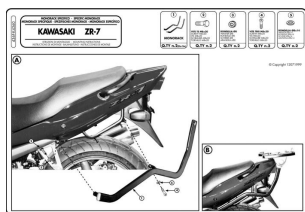

Givi 436F Stelaż Centralny KAWASAKI ZR7

Cena :

259,00 zł

Nr katalogowy : **436F**

Producent : **Givi**

Stan magazynowy : **bardzo wysoki**

Średnia ocena :

**Stelaż 436F do zamocowania kufra centralnego do Kawasaki ZR 7 / ZR 7 S 750 (99 > 04)
w systemie Monolock lub MONOKEY**

Stelaż pasuje do motocykla:

- ZR 7 / ZR 7 S 750 (99 > 04)

Płyta montażowa nie wchodzi w skład zestawu.

Pasujące płyty w systemie MONOKEY:

- **M3**

Pasujące płyty w systemie MONOLOCK:

- **MM**

Stosowany zamiennie z Kappa K4360.

Wyjaśnienie systemu mocowań:

System **MONOLOCK** - stosuje się do mniejszych motocykli/skuterów, przystosowany pod mniejsze obciążenie.

System **MONOKEY** - stosuje się do większych motocykli, przystosowany do większych obciążeń.