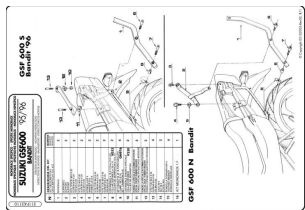

Stelaż centralny Givi 511f GSF 600/1200 96-99

Cena :

309,00 zł

Nr katalogowy : **511F**

Producent : **Givi**

Stan magazynowy : **bardzo wysoki**

Średnia ocena :

Stelaż centralny Givi 511f do Suzuki Bandit GSF600/1200 96-99 pod kufry w systemie MONOLOCK oraz MONOKEY

Stelaż pasuje do motocykla:

Suzuki Bandit GSF600 / 1200
rocznik: 96-99

Pasujące płyty montażowe:

w systemie MONOKEY: M3

w systemie MONOLOCK: MM

lub ich odpowiedniki z kappa

Płyta montażowa pod kufer nie wchodzi w skład zestawu - można ją dokupić na innych naszych aukcjach.

Stosowany zamiennie z Kappa K5110.

Wyjaśnienie systemu mocowań:

System MONOLOCK - stosuje się do mniejszych motocykli/skuterów, przystosowany pod mniejsze obciążenie.

System MONOKEY - stosuje się do większych motocykli, przystosowany do większych obciążeń.