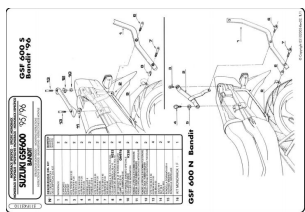

Stelaż centralny Givi 511f GSF 600/1200 96-99

Cena :

309,00 zł

Nr katalogowy : **511F**

Producent : **Givi**

Stan magazynowy : **bardzo wysoki**

Średnia ocena :

Stelaż centralny Givi 511f do Suzuki Bandit GSF600/1200 96-99 pod kufry w systemie MONOLOCK oraz MONOKEY

Stelaż pasuje do motocykla:

Suzuki Bandit GSF600 / 1200
rocznik: 96-99

Pasujące płyty montażowe:

w systemie MONOKEY: M3

w systemie MONOLOCK: MM

lub ich odpowiedniki z kappa

Płyta montażowa pod kufer nie wchodzi w skład zestawu - można ją dokupić na innych naszych aukcjach.

Stosowany zamiennie z Kappa K5110.

Wyjaśnienie systemu mocowań:

System MONOLOCK - stosuje się do mniejszych motocykli/skuterów, przystosowany pod mniejsze obciążenie.

System MONOKEY - stosuje się do większych motocykli, przystosowany do większych obciążeń.