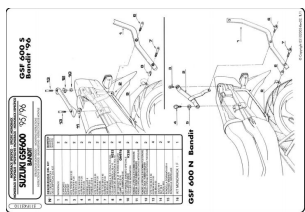

## Stelaż centralny Givi 511f GSF 600/1200 96-99

**Cena :**

**309,00 zł**

Nr katalogowy : **511F**

Producent : **Givi**

Stan magazynowy : **bardzo wysoki**

Średnia ocena :

### Stelaż centralny Givi 511f do Suzuki Bandit GSF600/1200 96-99 pod kufry w systemie MONOLOCK oraz MONOKEY

Stelaż pasuje do motocykla:

Suzuki Bandit GSF600 / 1200  
rocznik: 96-99

Pasujące płyty montażowe:

w systemie MONOKEY: M3

w systemie MONOLOCK: MM

lub ich odpowiedniki z kappa

Płyta montażowa pod kufer nie wchodzi w skład zestawu - można ją dokupić na innych naszych aukcjach.

Stosowany zamiennie z Kappa K5110.