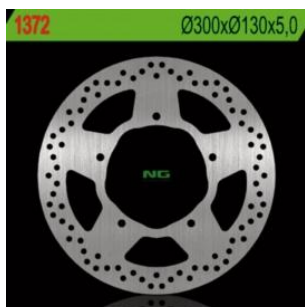

**NG1372 TARCZA HAMULCOWA KAWASAKI VN 900 CLASSIC/CUSTOM (06-09)
(300X130X5MM) 5 OTWORÓW O ŚR.10,5**

Cena :

359,00 zł

Nr katalogowy : **NG1372**

Producent : **NG**

Stan magazynowy : **bardzo wysoki**

Średnia ocena :

NG TARCZA HAMULCOWA PRZÓD KAWASAKI VN 900 CLASSIC/CUSTOM (06-09) (300X130X5MM) 5 OTWORÓW O ŚR.10,5

Pasuje do: KAWASAKI - 900 - VN CUSTOM - 2006/2009 - 1-MOTO - FRONT - L - KAWASAKI - 900 - VULCAN CLASSIC / VULCAN CLASSIC SPECIAL EDITION - 2006/2009 - 1-MOTO - FRONT - L -

**Dostępne opcje NG1372 TARCZA HAMULCOWA KAWASAKI VN 900 CLASSIC/CUSTOM (06-09)
(300X130X5MM) 5 OTWORÓW O ŚR.10,5**

» **Wybierz opcje z listy:** NG TARCZA HAMULCOWA PRZÓD KAWASAKI VN 900 CLASSIC/CUSTOM '06-'09 (300X130X5MM) 5 OTWORÓW O ŚR.10,5 - dostępny.

watermark