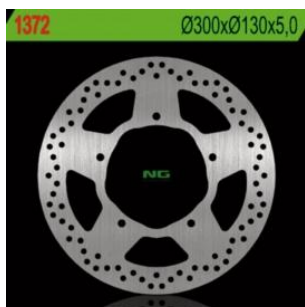

**NG1372 TARCZA HAMULCOWA KAWASAKI VN 900 CLASSIC/CUSTOM (06-09)
(300X130X5MM) 5 OTWORÓW O ŚR.10,5**

Cena :

359,00 zł

Nr katalogowy : **NG1372**

Producent : **NG**

Stan magazynowy : **bardzo wysoki**

Średnia ocena :

NG TARCZA HAMULCOWA PRZÓD KAWASAKI VN 900 CLASSIC/CUSTOM (06-09) (300X130X5MM) 5 OTWORÓW O ŚR.10,5

Pasuje do: KAWASAKI - 900 - VN CUSTOM - 2006/2009 - 1-MOTO - FRONT - L - KAWASAKI - 900 - VULCAN CLASSIC / VULCAN CLASSIC SPECIAL EDITION - 2006/2009 - 1-MOTO - FRONT - L -

**Dostępne opcje NG1372 TARCZA HAMULCOWA KAWASAKI VN 900 CLASSIC/CUSTOM (06-09)
(300X130X5MM) 5 OTWORÓW O ŚR.10,5**

» **Wybierz opcje z listy:** NG TARCZA HAMULCOWA PRZÓD KAWASAKI VN 900 CLASSIC/CUSTOM '06-'09 (300X130X5MM) 5 OTWORÓW O ŚR.10,5 - niedostępny.

watermark