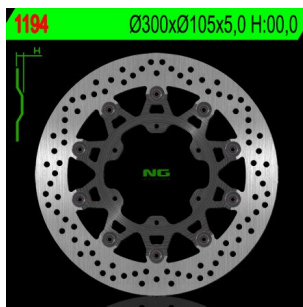

**NG1194 TARCZA HAMULCOWA BMW F 650/700/800 GS 93-13 (300x105x5)****Cena :****619,00 zł**Nr katalogowy : **NG1194**Producent : **NG**Stan magazynowy : **bardzo wysoki**

Średnia ocena :

NG TARCZA HAMULCOWA PRZÓD BMW F 650/700/800 GS 93-13 (300x105x5)

- Średnica zewnętrzna:300;
- Średnica wewnętrzna:105;
- Grubość tarczy:5;
- Ilość otworów:6;
- Średnica otworu na śrubę:6,5;

**Dostępne opcje NG1194 TARCZA HAMULCOWA BMW F 650/700/800 GS 93-13 (300x105x5)**

» **Wybierz opcje z listy:** NG TARCZA HAMULCOWA PRZÓD BMW F 650/700/800 GS '93-'19 (300X105X5), APRILIA PEGASO 650 '86-'08, PŁYWAJĄCA PŁYWAJĄCA - dostępny, NG TARCZA HAMULCOWA PRZÓD APRILIA ETX 600 PEGASO '86-'92, PEGASO 650 '91-'08, BMW F 650CS/GS/DAKAR '94-'07, F 650/800/700GS '07-'18, G 650GS/X COUNTRY/X CHALLENGE '07-'15, HUSQVARNA TR 650 STRADA '12- - dostępny, NG 2023/12 TARCZA HAMULCOWA PRZÓD L F00,0 300X105X5 6X6,25 - niedostępny.