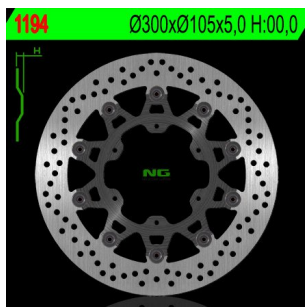

**NG1194 TARCZA HAMULCOWA BMW F 650/700/800 GS 93-13 (300x105x5)****Cena :****699,00 zł**Nr katalogowy : **NG1194**Producent : **NG**Stan magazynowy : **bardzo wysoki**

Średnia ocena :

NG TARCZA HAMULCOWA PRZÓD BMW F 650/700/800 GS 93-13 (300x105x5)

- Średnica zewnętrzna:300;
- Średnica wewnętrzna:105;
- Grubość tarczy:5;
- Ilość otworów:6;
- Średnica otworu na śrubę:6,5;

**Dostępne opcje NG1194 TARCZA HAMULCOWA BMW F 650/700/800 GS 93-13 (300x105x5)**

» **Wybierz opcje z listy:** NG TARCZA HAMULCOWA PRZÓD BMW F 650/700/800 GS '93-'19 (300X105X5), APRILIA PEGASO 650 '86-'08, PŁYWAJĄCA PŁYWAJĄCA - dostępny, NG 2023/12 TARCZA HAMULCOWA PRZÓD L F00,0 300X105X5 6X6,25 - niedostępny, NG TARCZA HAMULCOWA PRZÓD APRILIA ETX 600 PEGASO '86-'92, PEGASO 650 '91-'08, BMW F 650CS/GS/DAKAR '94-'07, F 650/800/700GS '07-'18, G 650GS/X COUNTRY/X CHALLENGE '07-'15, HUSQVARNA TR 650 STRADA '12- - niedostępny, NG TARCZA HAMULCOWA PRZÓD BMW F 650/700/800 GS '93-'17 (300X105X5), APRILIA PEGASO 650 '86-'08, PŁYWAJĄCA - niedostępny.