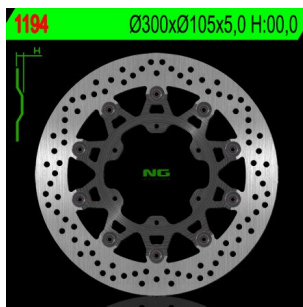

NG1194 TARCZA HAMULCOWA BMW F 650/700/800 GS 93-13 (300x105x5)**Cena :****619,00 zł**Nr katalogowy : **NG1194**Producent : **NG**Stan magazynowy : **bardzo wysoki**

Średnia ocena :

NG TARCZA HAMULCOWA PRZÓD BMW F 650/700/800 GS 93-13 (300x105x5)

- Średnica zewnętrzna:300;
- Średnica wewnętrzna:105;
- Grubość tarczy:5;
- Ilość otworów:6;
- Średnica otworu na śrubę:6,5;

Dostępne opcje NG1194 TARCZA HAMULCOWA BMW F 650/700/800 GS 93-13 (300x105x5)

» **Wybierz opcje z listy:** NG TARCZA HAMULCOWA PRZÓD BMW F 650/700/800 GS '93-'19 (300X105X5), APRILIA PEGASO 650 '86-'08, PŁYWAJĄCA PŁYWAJĄCA - dostępny, NG TARCZA HAMULCOWA PRZÓD APRILIA ETX 600 PEGASO '86-'92, PEGASO 650 '91-'08, BMW F 650CS/GS/DAKAR '94-'07, F 650/800/700GS '07-'18, G 650GS/X COUNTRY/X CHALLENGE '07-'15, HUSQVARNA TR 650 STRADA '12- - dostępny, NG 2023/12 TARCZA HAMULCOWA PRZÓD L F00,0 300X105X5 6X6,25 - niedostępny, NG TARCZA HAMULCOWA PRZÓD BMW F 650/700/800 GS '93-'17 (300X105X5), APRILIA PEGASO 650 '86-'08, PŁYWAJĄCA - niedostępny.