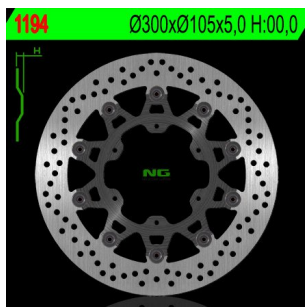

**NG1194 TARCZA HAMULCOWA BMW F 650/700/800 GS 93-13 (300x105x5)****Cena :****699,00 zł**Nr katalogowy : **NG1194**Producent : **NG**Stan magazynowy : **bardzo wysoki**

Średnia ocena :

NG TARCZA HAMULCOWA PRZÓD BMW F 650/700/800 GS 93-13 (300x105x5)

- Średnica zewnętrzna:300;
- Średnica wewnętrzna:105;
- Grubość tarczy:5;
- Ilość otworów:6;
- Średnica otworu na śrubę:6,5;

**Dostępne opcje NG1194 TARCZA HAMULCOWA BMW F 650/700/800 GS 93-13 (300x105x5)**

» **Wybierz opcje z listy:** NG TARCZA HAMULCOWA PRZÓD BMW F 650/700/800 GS '93-'19 (300X105X5), APRILIA PEGASO 650 '86-'08, PŁYWAJĄCA PŁYWAJĄCA - dostępny, NG TARCZA HAMULCOWA PRZÓD APRILIA ETX 600 PEGASO '86-'92, PEGASO 650 '91-'08, BMW F 650CS/GS/DAKAR '94-'07, F 650/800/700GS '07-'18, G 650GS/X COUNTRY/X CHALLENGE '07-'15, HUSQVARNA TR 650 STRADA '12- - dostępny, NG 2023/12 TARCZA HAMULCOWA PRZÓD L F00,0 300X105X5 6X6,25 - niedostępny, NG TARCZA HAMULCOWA PRZÓD BMW F 650/700/800 GS '93-'17 (300X105X5), APRILIA PEGASO 650 '86-'08, PŁYWAJĄCA - niedostępny.