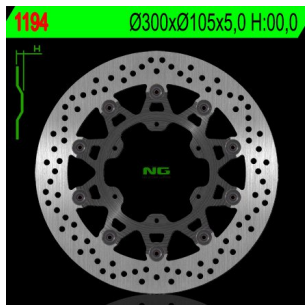

NG1194 TARCZA HAMULCOWA BMW F 650/700/800 GS 93-13 (300x105x5)**Cena :****699,00 zł**Nr katalogowy : **NG1194**Producent : **NG**Stan magazynowy : **bardzo wysoki**

Średnia ocena :

NG TARCZA HAMULCOWA PRZÓD BMW F 650/700/800 GS 93-13 (300x105x5)

- Średnica zewnętrzna:300;
- Średnica wewnętrzna:105;
- Grubość tarczy:5;
- Ilość otworów:6;
- Średnica otworu na śrubę:6,5;

Dostępne opcje NG1194 TARCZA HAMULCOWA BMW F 650/700/800 GS 93-13 (300x105x5)

» **Wybierz opcje z listy:** NG TARCZA HAMULCOWA PRZÓD BMW F 650/700/800 GS '93-'19 (300X105X5), APRILIA PEGASO 650 '86-'08, PŁYWAJĄCA PŁYWAJĄCA - dostępny, NG 2023/12 TARCZA HAMULCOWA PRZÓD L F00,0 300X105X5 6X6,25 - niedostępny, NG TARCZA HAMULCOWA PRZÓD APRILIA ETX 600 PEGASO '86-'92, PEGASO 650 '91-'08, BMW F 650CS/GS/DAKAR '94-'07, F 650/800/700GS '07-'18, G 650GS/X COUNTRY/X CHALLENGE '07-'15, HUSQVARNA TR 650 STRADA '12- - niedostępny, NG TARCZA HAMULCOWA PRZÓD BMW F 650/700/800 GS '93-'17 (300X105X5), APRILIA PEGASO 650 '86-'08, PŁYWAJĄCA - niedostępny.