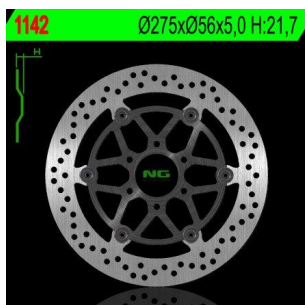

NG1142 TARCZA HAMULCOWA SUZUKI VL 125/250 INTRUDER LC '04-'10, GZ 250 MARAUDER '01-'10 (PŁYWAJĄCA) (275X56X5) (6X85MM)**Cena :****560,00 zł**Nr katalogowy : **NG1142**Producent : **NG**Stan magazynowy : **bardzo wysoki**

Średnia ocena :

NG TARCZA HAMULCOWA PRZÓD SUZUKI VL 125/250 INTRUDER LC '04-'10, GZ 250 MARAUDER '01-'10 (PŁYWAJĄCA) (275X56X5) (6X85MM)

Dostępne opcje NG1142 TARCZA HAMULCOWA SUZUKI VL 125/250 INTRUDER LC '04-'10, GZ 250 MARAUDER '01-'10 (PŁYWAJĄCA) (275X56X5) (6X85MM)

» **Wybierz opcje z listy:** NG TARCZA HAMULCOWA PRZÓD SUZUKI VL 125/250 INTRUDER LC '04-'10, GZ 250 MARAUDER '01-'10 (PŁYWAJĄCA) (275X56X5) (6X85MM) - dostępny.

watermark