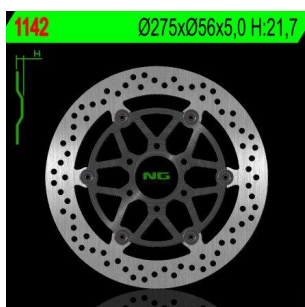

NG1142 TARCZA HAMULCOWA SUZUKI VL 125/250 INTRUDER LC '04-'10, GZ 250 MARAUDER '01-'10 (PŁYWAJĄCA) (275X56X5) (6X85MM)**Cena :****560,00 zł**Nr katalogowy : **NG1142**Producent : **NG**Stan magazynowy : **bardzo wysoki**

Średnia ocena :

NG TARCZA HAMULCOWA PRZÓD SUZUKI VL 125/250 INTRUDER LC '04-'10, GZ 250 MARAUDER '01-'10 (PŁYWAJĄCA) (275X56X5) (6X85MM)

Dostępne opcje NG1142 TARCZA HAMULCOWA SUZUKI VL 125/250 INTRUDER LC '04-'10, GZ 250 MARAUDER '01-'10 (PŁYWAJĄCA) (275X56X5) (6X85MM)

» **Wybierz opcje z listy:** NG TARCZA HAMULCOWA PRZÓD SUZUKI VL 125/250 INTRUDER LC '04-'10, GZ 250 MARAUDER '01-'10 (PŁYWAJĄCA) (275X56X5) (6X85MM) - dostępny.

watermark