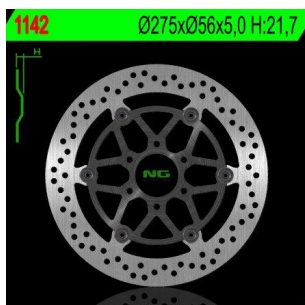

**NG1142 TARCZA HAMULCOWA SUZUKI VL 125/250 INTRUDER LC '04-'10, GZ 250 MARAUDER '01-'10 (PŁYWAJĄCA) (275X56X5) (6X85MM)****Cena :****589,00 zł**Nr katalogowy : **NG1142**Producent : **NG**Stan magazynowy : **bardzo wysoki**

Średnia ocena :

NG TARCZA HAMULCOWA PRZÓD SUZUKI VL 125/250 INTRUDER LC '04-'10, GZ 250 MARAUDER '01-'10 (PŁYWAJĄCA) (275X56X5) (6X85MM)

**Dostępne opcje NG1142 TARCZA HAMULCOWA SUZUKI VL 125/250 INTRUDER LC '04-'10, GZ 250 MARAUDER '01-'10 (PŁYWAJĄCA) (275X56X5) (6X85MM)****> Wybierz opcje z listy:** NG TARCZA HAMULCOWA PRZÓD SUZUKI VL 125/250 INTRUDER LC '04-'10, GZ 250 MARAUDER '01-'10 (PŁYWAJĄCA) (275X56X5) (6X85MM) - dostępny.