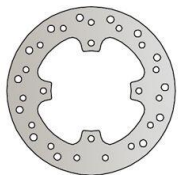

NG224 TARCZA HAMULCOWA HONDA FX 650, SLR 650 (220x105x5)

Ø220Ø105x5,0

224

Cena :**279,00 zł**Nr katalogowy : **NG224**Producent : **NG**Stan magazynowy : **bardzo wysoki**

Średnia ocena :

**NG**
Brake Disc

NG TARCZA HAMULCOWA TYŁ HONDA FX 650, SLR 650 (220x105x5)

- Średnica zewnętrzna:220;
- Średnica wewnętrzna:105;
- Grubość tarczy:5;
- Ilość otworów:4;
- Średnica otworu na śrubę:8,5;

Pasuje do:NX 650 DOMINATOR. (93>), SLR 650 (97-99)

Dostępne opcje NG224 TARCZA HAMULCOWA HONDA FX 650, SLR 650 (220x105x5)

» **Wybierz opcje z listy:** NG TARCZA HAMULCOWA TYŁ HONDA FX 650, SLR 650 (220x105x5) (4X8,5MM) - dostępny, NG TARCZA HAMULCOWA TYŁ HONDA FX 650, SLR 650 (220x105x5) - niedostępny.