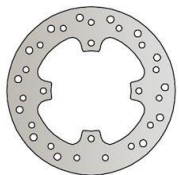

NG224 TARCZA HAMULCOWA HONDA FX 650, SLR 650 (220x105x5)

Ø220Ø105x5,0

224

Cena :**269,50 zł**Nr katalogowy : **NG224**Producent : **NG**Stan magazynowy : **bardzo wysoki**

Średnia ocena :

**NG**
Brake Disc

NG TARCZA HAMULCOWA TYŁ HONDA FX 650, SLR 650 (220x105x5)

- Średnica zewnętrzna:220;
- Średnica wewnętrzna:105;
- Grubość tarczy:5;
- Ilość otworów:4;
- Średnica otworu na śrubę:8,5;

Pasuje do:NX 650 DOMINATOR. (93>), SLR 650 (97-99)

Dostępne opcje NG224 TARCZA HAMULCOWA HONDA FX 650, SLR 650 (220x105x5)

» **Wybierz opcje z listy:** NG TARCZA HAMULCOWA TYŁ HONDA FX 650, SLR 650 (220x105x5) (4X8,5MM) - dostępny, NG TARCZA HAMULCOWA TYŁ HONDA FX 650, SLR 650 (220x105x5) - niedostępny.