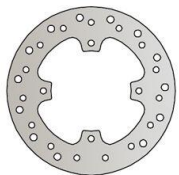

NG224 TARCZA HAMULCOWA HONDA FX 650, SLR 650 (220x105x5)

Ø220Ø105x5,0

224

Cena :**279,00 zł**Nr katalogowy : **NG224**Producent : **NG**Stan magazynowy : **bardzo wysoki**

Średnia ocena :

**NG**
Brake Disc

NG TARCZA HAMULCOWA TYŁ HONDA FX 650, SLR 650 (220x105x5)

- Średnica zewnętrzna:220;
- Średnica wewnętrzna:105;
- Grubość tarczy:5;
- Ilość otworów:4;
- Średnica otworu na śrubę:8,5;

Pasuje do:NX 650 DOMINATOR. (93>), SLR 650 (97-99)

Dostępne opcje NG224 TARCZA HAMULCOWA HONDA FX 650, SLR 650 (220x105x5)

» **Wybierz opcje z listy:** NG TARCZA HAMULCOWA TYŁ HONDA FX 650, SLR 650 (220x105x5) (4X8,5MM) - niedostępny, NG TARCZA HAMULCOWA TYŁ HONDA FX 650, SLR 650 (220x105x5) - niedostępny.