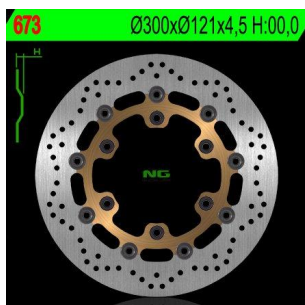

NG673 TARCZA HAMULCOWA SUZUKI DR 650 '91-'95, DR 800 '89-'96, XF 650 FREEWIND '97-'02, M 800 INTRVDRE '08-'15 (300X121X4,5)**Cena :****660,00 zł**Nr katalogowy : **NG673**Producent : **NG**Stan magazynowy : **bardzo wysoki**

Średnia ocena :

NG TARCZA HAMULCOWA PRZÓD SUZUKI DR 650 '91-'95, DR 800 '89-'96, XF 650 FREEWIND '97-'02, M 800 INTRVDRE '08-'15 (300X121X4,5) (6X10,5MM)

Dostępne opcje NG673 TARCZA HAMULCOWA SUZUKI DR 650 '91-'95, DR 800 '89-'96, XF 650 FREEWIND '97-'02, M 800 INTRVDRE '08-'15 (300X121X4,5)

» **Wybierz opcje z listy:** NG TARCZA HAMULCOWA PRZÓD SUZUKI DR 650 '91-'95, DR 800 '89-'96, XF 650 FREEWIND '97-'02, M 800 INTRVDRE '08-'15 (300X121X4,5) (6X10,5MM) (PŁYWAJĄCA) - dostępny, NG TARCZA HAMULCOWA PRZÓD SUZUKI DR 650 '91-'95, DR 800 '89-'96, XF 650 FREEWIND '97-'02, M 800 INTRVDRE '08-'15 (300X121X4,5) (6X10,5MM) - niedostępny.