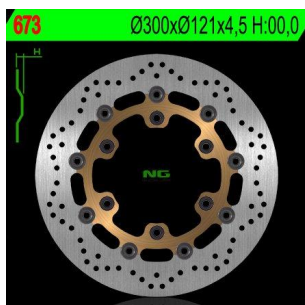

NG673 TARCZA HAMULCOWA SUZUKI DR 650 '91-'95, DR 800 '89-'96, XF 650 FREEWIND '97-'02, M 800 INTRVDRE '08-'15 (300X121X4,5)**Cena :****660,00 zł**Nr katalogowy : **NG673**Producent : **NG**Stan magazynowy : **bardzo wysoki**

Średnia ocena :

NG TARCZA HAMULCOWA PRZÓD SUZUKI DR 650 '91-'95, DR 800 '89-'96, XF 650 FREEWIND '97-'02, M 800 INTRVDRE '08-'15 (300X121X4,5) (6X10,5MM)

Dostępne opcje NG673 TARCZA HAMULCOWA SUZUKI DR 650 '91-'95, DR 800 '89-'96, XF 650 FREEWIND '97-'02, M 800 INTRVDRE '08-'15 (300X121X4,5)

» **Wybierz opcje z listy:** NG TARCZA HAMULCOWA PRZÓD SUZUKI DR 650 '91-'95, DR 800 '89-'96, XF 650 FREEWIND '97-'02, M 800 INTRVDRE '08-'15 (300X121X4,5) (6X10,5MM) (PŁYWAJĄCA) - niedostępny, NG TARCZA HAMULCOWA PRZÓD SUZUKI DR 650 '91-'95, DR 800 '89-'96, XF 650 FREEWIND '97-'02, M 800 INTRVDRE '08-'15 (300X121X4,5) (6X10,5MM) - niedostępny.