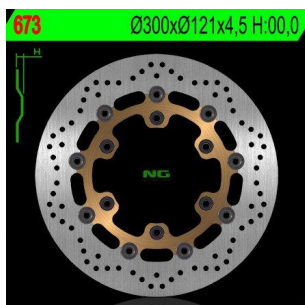

NG673 TARCZA HAMULCOWA SUZUKI DR 650 '91-'95, DR 800 '89-'96, XF 650 FREEWIND '97-'02, M 800 INTRVDRE '08-'15 (300X121X4,5)**Cena :****680,00 zł**Nr katalogowy : **NG673**Producent : **NG**Stan magazynowy : **bardzo wysoki**

Średnia ocena :

NG TARCZA HAMULCOWA PRZÓD SUZUKI DR 650 '91-'95, DR 800 '89-'96, XF 650 FREEWIND '97-'02, M 800 INTRVDRE '08-'15 (300X121X4,5) (6X10,5MM)

Dostępne opcje NG673 TARCZA HAMULCOWA SUZUKI DR 650 '91-'95, DR 800 '89-'96, XF 650 FREEWIND '97-'02, M 800 INTRVDRE '08-'15 (300X121X4,5)

» **Wybierz opcje z listy:** NG TARCZA HAMULCOWA PRZÓD SUZUKI DR 650 '91-'95, DR 800 '89-'96, XF 650 FREEWIND '97-'02, M 800 INTRVDRE '08-'15 (300X121X4,5) (6X10,5MM) (PŁYWAJĄCA) - dostępny, NG TARCZA HAMULCOWA PRZÓD SUZUKI DR 650 '91-'95, DR 800 '89-'96, XF 650 FREEWIND '97-'02, M 800 INTRVDRE '08-'15 (300X121X4,5) (6X10,5MM) - niedostępny.