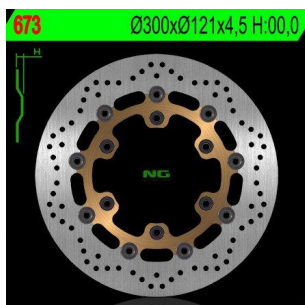

**NG673 TARCZA HAMULCOWA SUZUKI DR 650 '91-'95, DR 800 '89-'96, XF 650 FREEWIND '97-'02, M 800 INTRVDRE '08-'15 (300X121X4,5)****Cena :****660,00 zł**Nr katalogowy : **NG673**Producent : **NG**Stan magazynowy : **bardzo wysoki**

Średnia ocena :

NG TARCZA HAMULCOWA PRZÓD SUZUKI DR 650 '91-'95, DR 800 '89-'96, XF 650 FREEWIND '97-'02, M 800 INTRVDRE '08-'15 (300X121X4,5) (6X10,5MM)

**Dostępne opcje NG673 TARCZA HAMULCOWA SUZUKI DR 650 '91-'95, DR 800 '89-'96, XF 650 FREEWIND '97-'02, M 800 INTRVDRE '08-'15 (300X121X4,5)**

» **Wybierz opcje z listy:** NG TARCZA HAMULCOWA PRZÓD SUZUKI DR 650 '91-'95, DR 800 '89-'96, XF 650 FREEWIND '97-'02, M 800 INTRVDRE '08-'15 (300X121X4,5) (6X10,5MM) (PŁYWAJĄCA) - dostępny.

watermark