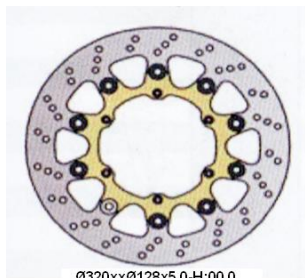

**NG725 TARCZA HAMULCOWA KTM 320 MM SUPERMOTO (320/318x127x5)**

Ø320xxØ128x5,0-H:00,0

**Cena :****799,00 zł**Nr katalogowy : **NG725**Producent : **NG**Stan magazynowy : **bardzo wysoki**

Średnia ocena :

NG TARCZA HAMULCOWA PRZÓD KTM 320 MM SUPERMOTO (320/318x127x5)

- Średnica zewnętrzna:320;318;
- Średnica wewnętrzna:127;
- Grubość tarczy:5;
- Ilość otworów:6;
- Średnica otworu na śrubę:6,5;

**Dostępne opcje NG725 TARCZA HAMULCOWA KTM 320 MM SUPERMOTO (320/318x127x5)**

» **Wybierz opcje z listy:** NG TARCZA HAMULCOWA PRZÓD KTM 320 MM SUPERMOTO (320/318x127x5) - dostępny, NG 2023/12 TARCZA HAMULCOWA PRZÓD L F00,0 318X127X5 6X6,25 - dostępny, NG TARCZA HAMULCOWA PRZÓD Z ADAPTEREM OVERSIZE (320X127X5) KTM SX/SXF/EXC/EXCF 125-530 '09-'17 (NG725K11) - niedostępny.