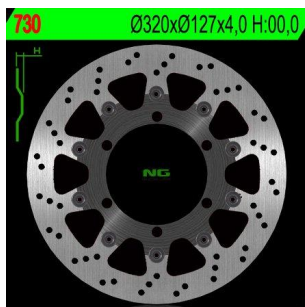

NG730 TARCZA HAMULCOWA KTM 625/640/690 (320X127X4) (6X6,5MM)**Cena :****699,00 zł**Nr katalogowy : **NG730**Producent : **NG**Stan magazynowy : **bardzo wysoki**

Średnia ocena :

NG TARCZA HAMULCOWA PRZÓD KTM 625/640/690 (320X127X4) (6X6,5MM)

Dostępne opcje NG730 TARCZA HAMULCOWA KTM 625/640/690 (320X127X4) (6X6,5MM)» **Wybierz opcje z listy:** [NG TARCZA HAMULCOWA PRZÓD KTM 625/640/690 \(320X127X4\) \(6X6,5MM\) - dostępny.](#)

watermark