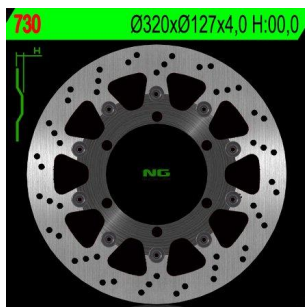

**NG730 TARCZA HAMULCOWA KTM 625/640/690 (320X127X4) (6X6,5MM)****Cena :****699,00 zł**Nr katalogowy : **NG730**Producent : **NG**Stan magazynowy : **bardzo wysoki**

Średnia ocena :

NG TARCZA HAMULCOWA PRZÓD KTM 625/640/690 (320X127X4) (6X6,5MM)

**Dostępne opcje NG730 TARCZA HAMULCOWA KTM 625/640/690 (320X127X4) (6X6,5MM)**» **Wybierz opcje z listy:** [NG TARCZA HAMULCOWA PRZÓD KTM 625/640/690 \(320X127X4\) \(6X6,5MM\) - dostępny.](#)

Watermark