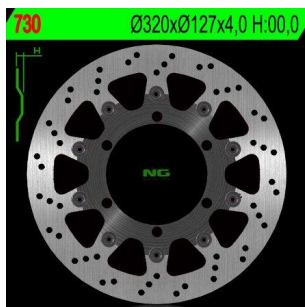

**NG730 TARCZA HAMULCOWA KTM 625/640/690 (320X127X4) (6X6,5MM)****Cena :****699,00 zł**Nr katalogowy : **NG730**Producent : **NG**Stan magazynowy : **bardzo wysoki**

Średnia ocena :

NG TARCZA HAMULCOWA PRZÓD KTM 625/640/690 (320X127X4) (6X6,5MM)

**Dostępne opcje NG730 TARCZA HAMULCOWA KTM 625/640/690 (320X127X4) (6X6,5MM)**» **Wybierz opcje z listy:** [NG TARCZA HAMULCOWA PRZÓD KTM 625/640/690 \(320X127X4\) \(6X6,5MM\) - dostępny.](#)

watermark