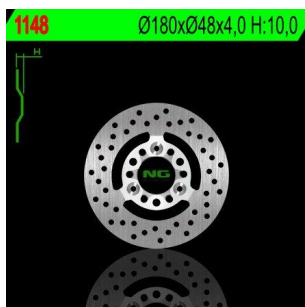

**NG1148 TARCZA HAMULCOWA YAMAHA BWS 50/100 '00-'01, XC 125 CYGNUS '00-'03 (180X48X4) (3X8,5MM)****Cena :****249,00 zł**Nr katalogowy : **NG1148**Producent : **NG**Stan magazynowy : **bardzo wysoki**

Średnia ocena :

NG TARCZA HAMULCOWA PRZÓD YAMAHA BWS 50/100 '00-'01, XC 125 CYGNUS '00-'03 (180X48X4) (3X8,5MM)

**Dostępne opcje NG1148 TARCZA HAMULCOWA YAMAHA BWS 50/100 '00-'01, XC 125 CYGNUS '00-'03 (180X48X4) (3X8,5MM)**

» **Wybierz opcje z listy:** NG TARCZA HAMULCOWA PRZÓD YAMAHA BWS 50/100 '00-'01, XC 125 CYGNUS '00-'03, MBK 125 FLAME '96-'99 (180X48X4) (3X8,5MM) - dostępny.

watermark