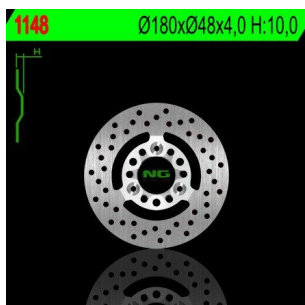

NG1148 TARCZA HAMULCOWA YAMAHA BWS 50/100 '00-'01, XC 125 CYGNUS '00-'03 (180X48X4) (3X8,5MM)**Cena :****249,00 zł**Nr katalogowy : **NG1148**Producent : **NG**Stan magazynowy : **bardzo wysoki**

Średnia ocena :

NG TARCZA HAMULCOWA PRZÓD YAMAHA BWS 50/100 '00-'01, XC 125 CYGNUS '00-'03 (180X48X4) (3X8,5MM)

Dostępne opcje NG1148 TARCZA HAMULCOWA YAMAHA BWS 50/100 '00-'01, XC 125 CYGNUS '00-'03 (180X48X4) (3X8,5MM)**> Wybierz opcje z listy:** NG TARCZA HAMULCOWA PRZÓD YAMAHA BWS 50/100 '00-'01, XC 125 CYGNUS '00-'03, MBK 125 FLAME '96-'99 (180X48X4) (3X8,5MM) - dostępny.