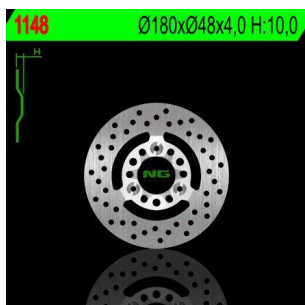

**NG1148 TARCZA HAMULCOWA YAMAHA BWS 50/100 '00-'01, XC 125 CYGNUS '00-'03 (180X48X4) (3X8,5MM)****Cena :****227,00 zł**Nr katalogowy : **NG1148**Producent : **NG**Stan magazynowy : **bardzo wysoki**

Średnia ocena :

NG TARCZA HAMULCOWA PRZÓD YAMAHA BWS 50/100 '00-'01, XC 125 CYGNUS '00-'03 (180X48X4) (3X8,5MM)

**Dostępne opcje NG1148 TARCZA HAMULCOWA YAMAHA BWS 50/100 '00-'01, XC 125 CYGNUS '00-'03 (180X48X4) (3X8,5MM)**

» **Wybierz opcje z listy:** NG TARCZA HAMULCOWA PRZÓD YAMAHA BWS 50/100 '00-'01, XC 125 CYGNUS '00-'03, MBK 125 FLAME '96-'99 (180X48X4) (3X8,5MM) - dostępny.

watermark