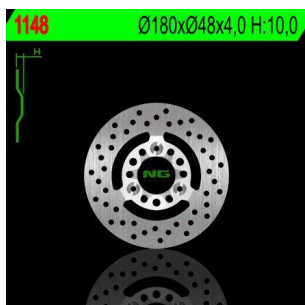

NG1148 TARCZA HAMULCOWA YAMAHA BWS 50/100 '00-'01, XC 125 CYGNUS '00-'03 (180X48X4) (3X8,5MM)**Cena :****227,00 zł**Nr katalogowy : **NG1148**Producent : **NG**Stan magazynowy : **bardzo wysoki**

Średnia ocena :

NG TARCZA HAMULCOWA PRZÓD YAMAHA BWS 50/100 '00-'01, XC 125 CYGNUS '00-'03 (180X48X4) (3X8,5MM)

Dostępne opcje NG1148 TARCZA HAMULCOWA YAMAHA BWS 50/100 '00-'01, XC 125 CYGNUS '00-'03 (180X48X4) (3X8,5MM)**> Wybierz opcje z listy:** NG TARCZA HAMULCOWA PRZÓD YAMAHA BWS 50/100 '00-'01, XC 125 CYGNUS '00-'03, MBK 125 FLAME '96-'99 (180X48X4) (3X8,5MM) - dostępny.