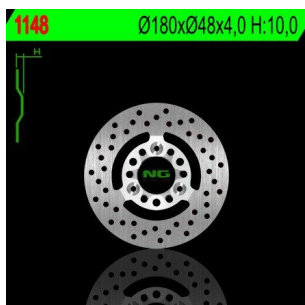

NG1148 TARCZA HAMULCOWA YAMAHA BWS 50/100 '00-'01, XC 125 CYGNUS '00-'03 (180X48X4) (3X8,5MM)**Cena :****249,00 zł**Nr katalogowy : **NG1148**Producent : **NG**Stan magazynowy : **bardzo wysoki**

Średnia ocena :

NG TARCZA HAMULCOWA PRZÓD YAMAHA BWS 50/100 '00-'01, XC 125 CYGNUS '00-'03 (180X48X4) (3X8,5MM)

Dostępne opcje NG1148 TARCZA HAMULCOWA YAMAHA BWS 50/100 '00-'01, XC 125 CYGNUS '00-'03 (180X48X4) (3X8,5MM)

» **Wybierz opcje z listy:** NG TARCZA HAMULCOWA PRZÓD YAMAHA BWS 50/100 '00-'01, XC 125 CYGNUS '00-'03, MBK 125 FLAME '96-'99 (180X48X4) (3X8,5MM) - dostępny.

watermark