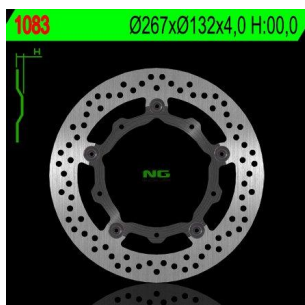

**NG1083 TARCZA HAMULCOWA YAMAHA X-MAX 125/250/400/500, MAJESTY 400 '04-'13, T-MAX 500/530 (PŁYWAJĄCA) (267X132X4) (5X8,5MM)****Cena :****339,50 zł**Nr katalogowy : **NG1083**Producent : **NG**Stan magazynowy : **bardzo wysoki**

Średnia ocena :

NG TARCZA HAMULCOWA PRZÓD YAMAHA X-MAX 125/250/400/500, MAJESTY 400 '04-'13, T-MAX 500/530 (PŁYWAJĄCA) (267X132X4) (5X8,5MM)

**Dostępne opcje NG1083 TARCZA HAMULCOWA YAMAHA X-MAX 125/250/400/500, MAJESTY 400 '04-'13, T-MAX 500/530 (PŁYWAJĄCA) (267X132X4) (5X8,5MM)**

» **Wybierz opcje z listy:** NG TARCZA HAMULCOWA PRZÓD YAMAHA X-MAX 125/250/400/500, MAJESTY 400 '04-'13, T-MAX 500/530 (PŁYWAJĄCA) (267X132X4) (5X8,5MM) - dostępny.

watermark