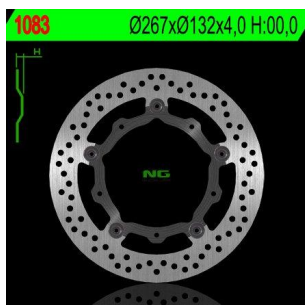

NG1083 TARCZA HAMULCOWA YAMAHA X-MAX 125/250/400/500, MAJESTY 400 '04-'13, T-MAX 500/530 (PŁYWAJĄCA) (267X132X4) (5X8,5MM)**Cena :****339,50 zł**Nr katalogowy : **NG1083**Producent : **NG**Stan magazynowy : **bardzo wysoki**

Średnia ocena :

NG TARCZA HAMULCOWA PRZÓD YAMAHA X-MAX 125/250/400/500, MAJESTY 400 '04-'13, T-MAX 500/530 (PŁYWAJĄCA) (267X132X4) (5X8,5MM)

Dostępne opcje NG1083 TARCZA HAMULCOWA YAMAHA X-MAX 125/250/400/500, MAJESTY 400 '04-'13, T-MAX 500/530 (PŁYWAJĄCA) (267X132X4) (5X8,5MM)

» **Wybierz opcje z listy:** NG TARCZA HAMULCOWA PRZÓD YAMAHA X-MAX 125/250/400/500, MAJESTY 400 '04-'13, T-MAX 500/530 (PŁYWAJĄCA) (267X132X4) (5X8,5MM) - dostępny.

watermark