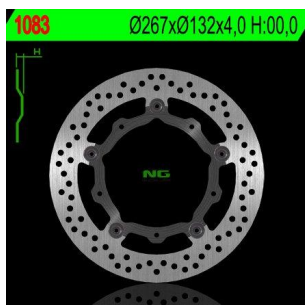

NG1083 TARCZA HAMULCOWA YAMAHA X-MAX 125/250/400/500, MAJESTY 400 '04-'13, T-MAX 500/530 (PŁYWAJĄCA) (267X132X4) (5X8,5MM)**Cena :****339,50 zł**Nr katalogowy : **NG1083**Producent : **NG**Stan magazynowy : **bardzo wysoki**

Średnia ocena :

NG TARCZA HAMULCOWA PRZÓD YAMAHA X-MAX 125/250/400/500, MAJESTY 400 '04-'13, T-MAX 500/530 (PŁYWAJĄCA) (267X132X4) (5X8,5MM)

Dostępne opcje NG1083 TARCZA HAMULCOWA YAMAHA X-MAX 125/250/400/500, MAJESTY 400 '04-'13, T-MAX 500/530 (PŁYWAJĄCA) (267X132X4) (5X8,5MM)

» **Wybierz opcje z listy:** NG TARCZA HAMULCOWA PRZÓD YAMAHA X-MAX 125/250/400/500, MAJESTY 400 '04-'13, T-MAX 500/530 (PŁYWAJĄCA) (267X132X4) (5X8,5MM) - niedostępny.

watermark