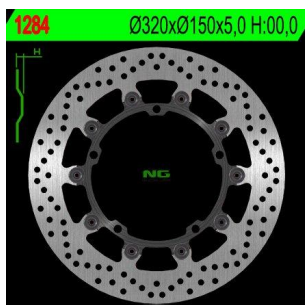

**NG1284 TARCZA HAMULCOWA TRIUMPH SPEED TRIPLE 1050 '08-'15, SPRINT 1050 '10-'14 (320X150X5) (5X10,5MM)****Cena :****679,00 zł**Nr katalogowy : **NG1284**Producent : **NG**Stan magazynowy : **bardzo wysoki**

Średnia ocena :

NG TARCZA HAMULCOWA PRZÓD TRIUMPH SPEED TRIPLE 1050 '08-'15, SPRINT 1050 '10-'14 (320X150X5) (5X10,5MM)

**Dostępne opcje NG1284 TARCZA HAMULCOWA TRIUMPH SPEED TRIPLE 1050 '08-'15, SPRINT 1050 '10-'14 (320X150X5) (5X10,5MM)**

» **Wybierz opcje z listy:** NG TARCZA HAMULCOWA PRZÓD TRIUMPH SPEED TRIPLE 1050 '08-'17, SPRINT 1050 '10-'14 (320X150X5) (5X10,5MM) PŁYWAJĄCA - dostępny, NG TARCZA HAMULCOWA PRZÓD TRIUMPH SPEED TRIPLE 1050 '08-'15, SPRINT 1050 '10-'14 (320X150X5) (5X10,5MM) PŁYWAJĄCA - niedostępny, NG TARCZA HAMULCOWA PRZÓD TRIUMPH SPEED TRIPLE 1050 '08-'15, SPRINT 1050 '10-'14 (320X150X5) (5X10,5MM) - niedostępny.