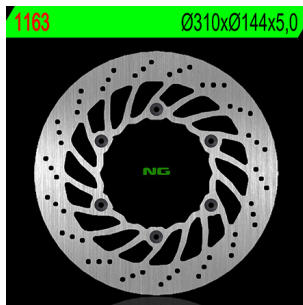

**NG1163 TARCZA HAMULCOWA TRIUMPH 790/865/900 (310x144x5)****Cena :****528,00 zł**Nr katalogowy : **NG1163**Producent : **NG**Stan magazynowy : **bardzo wysoki**

Średnia ocena :

NG TARCZA HAMULCOWA PRZÓD TRIUMPH 790/865/900 (310x144x5)

- Średnica zewnętrzna:310;
- Średnica wewnętrzna:144;
- Grubość tarczy:5;
- Ilość otworów:6;
- Średnica otworu na śrubę:10,5;

**Dostępne opcje NG1163 TARCZA HAMULCOWA TRIUMPH 790/865/900 (310x144x5)**

» **Wybierz opcje z listy:** NG TARCZA HAMULCOWA PRZÓD TRIUMPH 790/865/900 (310x144x5) (6X10,5mm) - dostępny, NG TARCZA HAMULCOWA PRZÓD TRIUMPH 790/865/900 (310x144x5) - niedostępny.