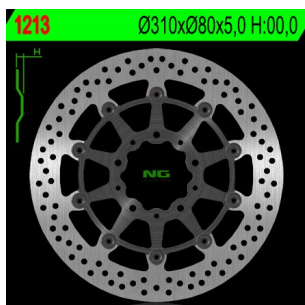

**NG1213 TARCZA HAMULCOWA KAWASAKI ZX6R 636, Z800, ZX10R, Z1000, ZZR1400, GTR1400, ZX14****Cena :****887,00 zł**Nr katalogowy : **NG1213**Producent : **NG**Stan magazynowy : **bardzo wysoki**

Średnia ocena :

NG TARCZA HAMULCOWA PRZÓD KAWASAKI ZX6R 636 13-16, Z800 12-16, ZX10R 08-15, Z1000 15-16, ZZR1400 06-16, GTR1400 07-16, ZX14 07-15 (310X80X5) = NG1559

**Dostępne opcje NG1213 TARCZA HAMULCOWA KAWASAKI ZX6R 636, Z800, ZX10R, Z1000, ZZR1400, GTR1400, ZX14**

» **Wybierz opcje z listy:** NG TARCZA HAMULCOWA PRZÓD KAWASAKI ZX6R 636 13-16, Z800 12-17, ZX10R 08-15, Z1000 14-20, ZZR1400 06-17, GTR1400 07-18, ZX14 07-15 (310X80X5) = NG1559 - niedostępny, NG TARCZA HAMULCOWA PRZÓD KAWASAKI ZX6R 636 13-16, Z800 12-17, ZX10R 08-15, Z1000 14-20, ZZR1400 06-17, GTR1400 07-18, ZX14 07-15 (310X80X5) PŁYWAJĄCA = NG1559 - niedostępny, NG 2021/06 TARCZA HAMULCOWA PRZÓD KAWASAKI ZX6R 636 13-16, Z800 12-17, ZX10R 08-15, Z1000 14-20, ZZR1400 06-17, GTR1400 07-18, ZX14 07-15 (310X80X5MM) (5X) PŁYWAJĄCA (ŚRODEK ALUMINIOWY) = NG1559G - niedostępny, NG TARCZA HAMULCOWA PRZÓD KAWASAKI ZX6R 636 13-16, Z800 12-17, ZX10R 08-15, Z1000 15-16, ZZR1400 06-16, GTR1400 07-17, ZX14 07-15 (310X80X5) = NG1559 - niedostępny, NG 2023/12 TARCZA HAMULCOWA PRZÓD L/R MDF 310X80X5 5X8,45/10,25 - niedostępny.