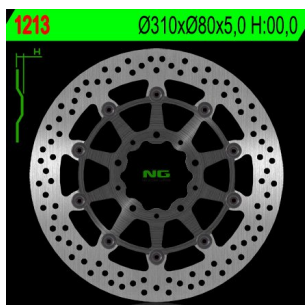

NG1213 TARCZA HAMULCOWA KAWASAKI ZX6R 636, Z800, ZX10R, Z1000, ZZR1400, GTR1400, ZX14**Cena :****859,00 zł**Nr katalogowy : **NG1213**Producent : **NG**Stan magazynowy : **bardzo wysoki**

Średnia ocena :

NG TARCZA HAMULCOWA PRZÓD KAWASAKI ZX6R 636 13-16, Z800 12-16, ZX10R 08-15, Z1000 15-16, ZZR1400 06-16, GTR1400 07-16, ZX14 07-15 (310X80X5) = NG1559

Dostępne opcje NG1213 TARCZA HAMULCOWA KAWASAKI ZX6R 636, Z800, ZX10R, Z1000, ZZR1400, GTR1400, ZX14

» **Wybierz opcje z listy:** NG TARCZA HAMULCOWA PRZÓD KAWASAKI ZX6R 636 13-16, Z800 12-17, ZX10R 08-15, Z1000 14-20, ZZR1400 06-17, GTR1400 07-18, ZX14 07-15 (310X80X5) PŁYWAJĄCA - dostępny, NG TARCZA HAMULCOWA PRZÓD RACE STAR PREMIUM KAWASAKI GTR 1400 '07-'18, ZX-10R NINJA '11-'15, ZX-6/ZX-6R NINJA '13-'17, Z 1000 '14-'20, Z 800 '13-'17, ZX-14 '07-'16, ZZR 1400 '06-'17 (310X80X5MM) (5X8, - dostępny, NG TARCZA HAMULCOWA PRZÓD KAWASAKI ZX6R 636 13-16, Z800 12-17, ZX10R 08-15, Z1000 14-20, ZZR1400 06-17, GTR1400 07-18, ZX14 07-15 (310X80X5) PŁYWAJĄCA = NG1559 - niedostępny, NG 2023/12 TARCZA HAMULCOWA PRZÓD L/R MDF 310X80X5 5X8,45/10,25 - niedostępny, NG TARCZA HAMULCOWA PRZÓD KAWASAKI ZX6R 636 13-16, Z800 12-17, ZX10R 08-15, Z1000 15-16, ZZR1400 06-16, GTR1400 07-17, ZX14 07-15 (310X80X5) = NG1559 - niedostępny.