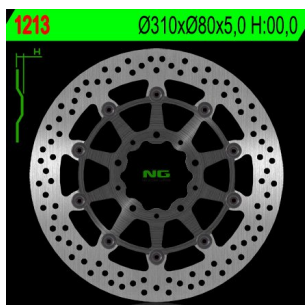

## NG1213 TARCZA HAMULCOWA KAWASAKI ZX6R 636, Z800, ZX10R, Z1000, ZZR1400, GTR1400, ZX14

**Cena :**

**859,00 zł**

Nr katalogowy : **NG1213**

Producent : **NG**

Stan magazynowy : **bardzo wysoki**

Średnia ocena :

NG TARCZA HAMULCOWA PRZÓD KAWASAKI ZX6R 636 13-16, Z800 12-16, ZX10R 08-15, Z1000 15-16, ZZR1400 06-16, GTR1400 07-16, ZX14 07-15 (310X80X5) = NG1559

### Dostępne opcje NG1213 TARCZA HAMULCOWA KAWASAKI ZX6R 636, Z800, ZX10R, Z1000, ZZR1400, GTR1400, ZX14

» **Wybierz opcje z listy:** NG TARCZA HAMULCOWA PRZÓD KAWASAKI ZX6R 636 13-16, Z800 12-17, ZX10R 08-15, Z1000 14-20, ZZR1400 06-17, GTR1400 07-18, ZX14 07-15 (310X80X5) PŁYWAJĄCA - dostępny, NG TARCZA HAMULCOWA PRZÓD RACE STAR PREMIUM KAWASAKI GTR 1400 '07-'18, ZX-10R NINJA '11-'15, ZX-6/ZX-6R NINJA '13-'17, Z 1000 '14-'20, Z 800 '13-'17, ZX-14 '07-'16, ZZR 1400 '06-'17 (310X80X5MM) (5X8, - dostępny, NG TARCZA HAMULCOWA PRZÓD KAWASAKI ZX6R 636 13-16, Z800 12-17, ZX10R 08-15, Z1000 14-20, ZZR1400 06-17, GTR1400 07-18, ZX14 07-15 (310X80X5) PŁYWAJĄCA = NG1559 - niedostępny, NG 2023/12 TARCZA HAMULCOWA PRZÓD L/R MDF 310X80X5 5X8,45/10,25 - niedostępny, NG TARCZA HAMULCOWA PRZÓD KAWASAKI ZX6R 636 13-16, Z800 12-17, ZX10R 08-15, Z1000 15-16, ZZR1400 06-16, GTR1400 07-17, ZX14 07-15 (310X80X5) = NG1559 - niedostępny.