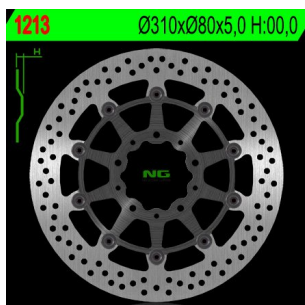

NG1213 TARCZA HAMULCOWA KAWASAKI ZX6R 636, Z800, ZX10R, Z1000, ZZR1400, GTR1400, ZX14**Cena :****640,00 zł**Nr katalogowy : **NG1213**Producent : **NG**Stan magazynowy : **bardzo wysoki**

Średnia ocena :

NG TARCZA HAMULCOWA PRZÓD KAWASAKI ZX6R 636 13-16, Z800 12-16, ZX10R 08-15, Z1000 15-16, ZZR1400 06-16, GTR1400 07-16, ZX14 07-15 (310X80X5) = NG1559

Dostępne opcje NG1213 TARCZA HAMULCOWA KAWASAKI ZX6R 636, Z800, ZX10R, Z1000, ZZR1400, GTR1400, ZX14

» **Wybierz opcje z listy:** NG TARCZA HAMULCOWA PRZÓD KAWASAKI ZX6R 636 13-16, Z800 12-17, ZX10R 08-15, Z1000 14-20, ZZR1400 06-17, GTR1400 07-18, ZX14 07-15 (310X80X5) PŁYWAJĄCA - dostępny, NG TARCZA HAMULCOWA PRZÓD RACE STAR PREMIUM KAWASAKI GTR 1400 '07-'18, ZX-10R NINJA '11-'15, ZX-6/ZX-6R NINJA '13-'17, Z 1000 '14-'20, Z 800 '13-'17, ZX-14 '07-'16, ZZR 1400 '06-'17 (310X80X5MM) (5X8, - dostępny, NG TARCZA HAMULCOWA PRZÓD KAWASAKI ZX6R 636 13-16, Z800 12-17, ZX10R 08-15, Z1000 14-20, ZZR1400 06-17, GTR1400 07-18, ZX14 07-15 (310X80X5) PŁYWAJĄCA = NG1559 - niedostępny, NG 2023/12 TARCZA HAMULCOWA PRZÓD L/R MDF 310X80X5 5X8,45/10,25 - niedostępny.