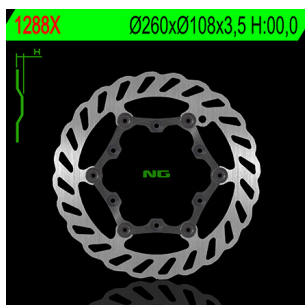

NG1288X TARCZA HAMULCOWA GAS GAS 125/200/250/300/400/450/515 (PŁYWAJĄCA) (260X108X3,5) (6X6,5MM)

Cena :

519,00 złNr katalogowy : **NG1288X**Producent : **NG**Stan magazynowy : **bardzo wysoki**

Średnia ocena :

Dostępne opcje NG1288X TARCZA HAMULCOWA GAS GAS 125/200/250/300/400/450/515 (PŁYWAJĄCA) (260X108X3,5) (6X6,5MM)

» **Wybierz opcje z listy:** NG TARCZA HAMULCOWA PRZÓD GAS GAS 125/200/250/300/400/450/515 (PŁYWAJĄCA) (260X108X3,5) (6X6,5MM) WAVE - dostępny, NG TARCZA HAMULCOWA PRZÓD GAS GAS 125/200/250/300/400/450/515 (PŁYWAJĄCA) (260X108X3,5) (6X6,5MM) - niedostępny.