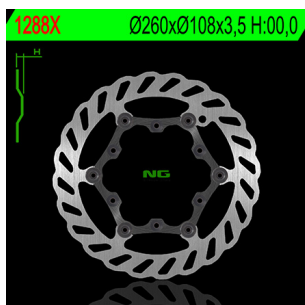

## NG1288X TARCZA HAMULCOWA GAS GAS 125/200/250/300/400/450/515 (PŁYWAJĄCA) (260X108X3,5) (6X6,5MM)

**Cena :**

**447,00 zł**

Nr katalogowy : **NG1288X**

Producent : **NG**

Stan magazynowy : **bardzo wysoki**

### Dostępne opcje NG1288X TARCZA HAMULCOWA GAS GAS 125/200/250/300/400/450/515 (PŁYWAJĄCA) (260X108X3,5) (6X6,5MM)

» **Wybierz opcje z listy:** NG TARCZA HAMULCOWA PRZÓD GAS GAS 125/200/250/300/400/450/515 (PŁYWAJĄCA) (260X108X3,5) (6X6,5MM) WAVE - dostępny, NG TARCZA HAMULCOWA PRZÓD GAS GAS 125/200/250/300/400/450/515 (PŁYWAJĄCA) (260X108X3,5) (6X6,5MM) - niedostępny.