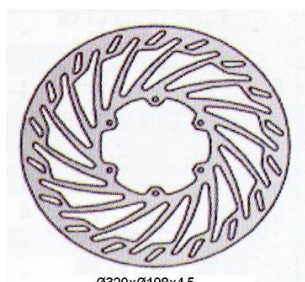

**NG804 TARCZA HAMULCOWA GAS GAS SM 125 (01-07), 250/450 (01-05), 450/515 (08) (320X108X4,5) TURBINE**

Ø320xØ108x4,5

**Cena :****399,00 zł**Nr katalogowy : **NG804**Producent : **NG**Stan magazynowy : **bardzo wysoki**

Średnia ocena :

NG TARCZA HAMULCOWA PRZÓD GAS GAS SM 125 (01-07), 250/450 (01-05), 450/515 (08) (320X108X4,5) TURBINE

Średnica zewnętrzna:320;

Średnica wewnętrzna:108;

Grubość tarczy:4,5;

Ilość otworów:6;

Średnica otworu na śrubę:6,5;

**Dostępne opcje NG804 TARCZA HAMULCOWA GAS GAS SM 125 (01-07), 250/450 (01-05), 450/515 (08) (320X108X4,5) TURBINE**» **Wybierz opcje z listy:** [NG TARCZA HAMULCOWA PRZÓD GAS GAS SM 125 \(01-07\), 250/450 \(01-05\), 450/515 \(08\) \(320X108X4,5\) TURBINE](#) - dostępny.