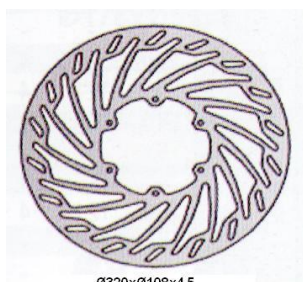

**NG804 TARCZA HAMULCOWA GAS GAS SM 125 (01-07), 250/450 (01-05), 450/515 (08) (320X108X4,5) TURBINE**

Ø320xØ108x4,5

**Cena :****399,00 zł**Nr katalogowy : **NG804**Producent : **NG**Stan magazynowy : **bardzo wysoki**

Średnia ocena :

NG TARCZA HAMULCOWA PRZÓD GAS GAS SM 125 (01-07), 250/450 (01-05), 450/515 (08) (320X108X4,5) TURBINE

Średnica zewnętrzna:320;

Średnica wewnętrzna:108;

Grubość tarczy:4,5;

Ilość otworów:6;

Średnica otworu na śrubę:6,5;

**Dostępne opcje NG804 TARCZA HAMULCOWA GAS GAS SM 125 (01-07), 250/450 (01-05), 450/515 (08) (320X108X4,5) TURBINE**» **Wybierz opcje z listy:** [NG TARCZA HAMULCOWA PRZÓD GAS GAS SM 125 \(01-07\), 250/450 \(01-05\), 450/515 \(08\) \(320X108X4,5\) TURBINE](#) - dostępny.