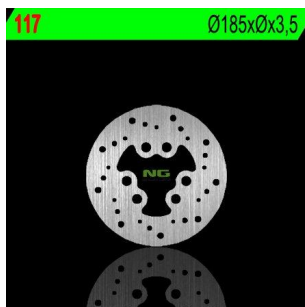

NG117 TARCZA HAMULCOWA SUZUKI RMX 50 '97-'02 (185X3,5) (6X15,5MM)**Cena :****140,00 zł**Nr katalogowy : **NG117**Producent : **NG**Stan magazynowy : **bardzo wysoki**

Średnia ocena :

NG TARCZA HAMULCOWA TYŁ SUZUKI RMX 50 '97-'02 (185X3,5) (6X15,5MM)

Dostępne opcje NG117 TARCZA HAMULCOWA SUZUKI RMX 50 '97-'02 (185X3,5) (6X15,5MM)» **Wybierz opcje z listy:** [NG TARCZA HAMULCOWA TYŁ SUZUKI RMX 50 '97-'02 \(185X3,5\) \(6X15,5MM\)](#) - niedostępny.

Watermark