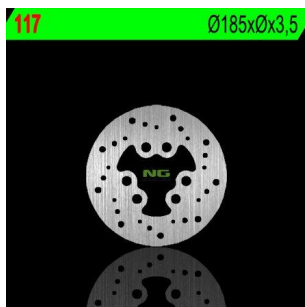

NG117 TARCZA HAMULCOWA SUZUKI RMX 50 '97-'02 (185X3,5) (6X15,5MM)**Cena :****140,00 zł**Nr katalogowy : **NG117**Producent : **NG**Stan magazynowy : **bardzo wysoki**

Średnia ocena :

NG TARCZA HAMULCOWA TYŁ SUZUKI RMX 50 '97-'02 (185X3,5) (6X15,5MM)

Dostępne opcje NG117 TARCZA HAMULCOWA SUZUKI RMX 50 '97-'02 (185X3,5) (6X15,5MM)» **Wybierz opcje z listy:** [NG TARCZA HAMULCOWA TYŁ SUZUKI RMX 50 '97-'02 \(185X3,5\) \(6X15,5MM\)](#) - dostępny.

Watermark