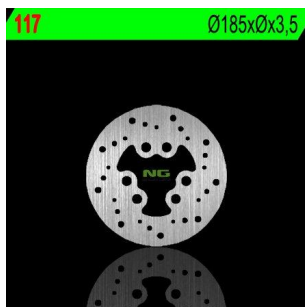

**NG117 TARCZA HAMULCOWA SUZUKI RMX 50 '97-'02 (185X3,5) (6X15,5MM)****Cena :****140,00 zł**Nr katalogowy : **NG117**Producent : **NG**Stan magazynowy : **bardzo wysoki**

Średnia ocena :

NG TARCZA HAMULCOWA TYŁ SUZUKI RMX 50 '97-'02 (185X3,5) (6X15,5MM)

**Dostępne opcje NG117 TARCZA HAMULCOWA SUZUKI RMX 50 '97-'02 (185X3,5) (6X15,5MM)**» **Wybierz opcje z listy:** [NG TARCZA HAMULCOWA TYŁ SUZUKI RMX 50 '97-'02 \(185X3,5\) \(6X15,5MM\)](#) - dostępny.