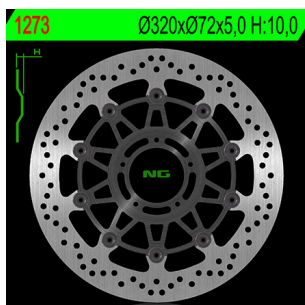

# NG1273 TARCZA HAMULCOWA DUCATI 796/821/1078/1100/1200 '11-'16 (320X72X5) (5X8,5MM)

**Cena :**  
**639,00 zł**

Nr katalogowy : **NG1273**

Producent : **NG**

Stan magazynowy : **bardzo wysoki**

Średnia ocena :

**Dostępne opcje NG1273 TARCZA HAMULCOWA DUCATI 796/821/1078/1100/1200 '11-'16 (320X72X5) (5X8,5MM)**

» **Wybierz opcje z listy:** [NG TARCZA HAMULCOWA PRZÓD DUCATI 796/821/1078/1100/1200 '11-'16 \(320X72X5\) \(5X8,5MM\)](#) - dostępny.