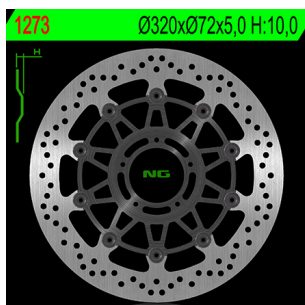

NG1273 TARCZA HAMULCOWA DUCATI 796/821/1078/1100/1200 '11-'16 (320X72X5) (5X8,5MM)

Cena :

665,00 zł

Nr katalogowy : **NG1273**

Producent : **NG**

Stan magazynowy : **bardzo wysoki**

Średnia ocena :

NG TARCZA HAMULCOWA PRZÓD DUCATI 796/821/1078/1100/1200 '11-'16 (320X72X5) (5X8,5MM)

Dostępne opcje NG1273 TARCZA HAMULCOWA DUCATI 796/821/1078/1100/1200 '11-'16 (320X72X5) (5X8,5MM)

» **Wybierz opcje z listy:** [NG TARCZA HAMULCOWA PRZÓD DUCATI 796/821/1078/1100/1200 '11-'16 \(320X72X5\) \(5X8,5MM\)](#) - niedostępny.