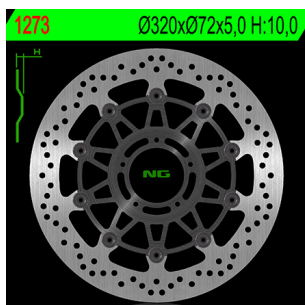

# NG1273 TARCZA HAMULCOWA DUCATI 796/821/1078/1100/1200 '11-'16 (320X72X5) (5X8,5MM)

Cena :

**639,00 zł**Nr katalogowy : **NG1273**Producent : **NG**Stan magazynowy : **bardzo wysoki**

Średnia ocena :

NG TARCZA HAMULCOWA PRZÓD DUCATI 796/821/1078/1100/1200 '11-'16 (320X72X5) (5X8,5MM)

## Dostępne opcje NG1273 TARCZA HAMULCOWA DUCATI 796/821/1078/1100/1200 '11-'16 (320X72X5) (5X8,5MM)

» **Wybierz opcje z listy:** NG TARCZA HAMULCOWA PRZÓD DUCATI 796/821/1078/1100/1200 '11-'16 (320X72X5) (5X8,5MM) - dostępny.