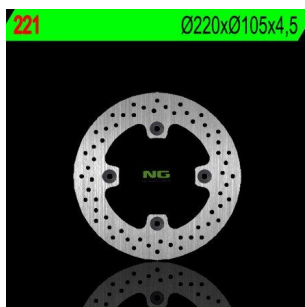

**NG221 TARCZA HAMULCOWA HONDA SILVER WING 125/150 '07-'11 (220X105X4,5)
(4X10,5MM)****Cena :****269,50 zł**Nr katalogowy : **NG221**Producent : **NG**Stan magazynowy : **bardzo wysoki**

Średnia ocena :

NG TARCZA HAMULCOWA TYŁ HONDA SILVER WING 125/150 '07-'11 (220X105X4,5) (4X10,5MM)

**Dostępne opcje NG221 TARCZA HAMULCOWA HONDA SILVER WING 125/150 '07-'11 (220X105X4,5)
(4X10,5MM)**

» **Wybierz opcje z listy:** NG TARCZA HAMULCOWA TYŁ HONDA SILVER WING 125/150 '07-'11 (220X105X4,5) (4X10,5MM) - dostępny, NG 2021/06 TARCZA HAMULCOWA TYŁ HONDA 250/300 '12-21, XR250 '91-97, XR600 '91-99, XR600L '93-12 (220X105X4,5MM) (4,5X10,5MM) WAVE - niedostępny.