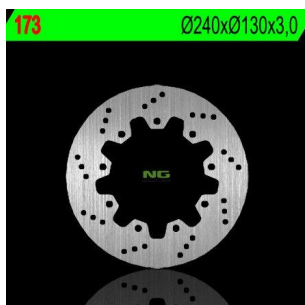

**NG173 TARCZA HAMULCOWA KAWASAKI ZZR 600 '90-'92, ZX 6R '95-'97, ZEPHYR 750 '92-'97 (230X100X6) (4X10,5MM)****Cena :****257,00 zł**Nr katalogowy : **NG173**Producent : **NG**Stan magazynowy : **bardzo wysoki**

Średnia ocena :

NG TARCZA HAMULCOWA TYŁ KAWASAKI ZZR 600 '90-'92, ZX 6R '95-'97, ZEPHYR 750 '92-'97 (230X100X6) (4X10,5MM)

**Dostępne opcje NG173 TARCZA HAMULCOWA KAWASAKI ZZR 600 '90-'92, ZX 6R '95-'97, ZEPHYR 750 '92-'97 (230X100X6) (4X10,5MM)**

» **Wybierz opcje z listy:** NG TARCZA HAMULCOWA TYŁ KAWASAKI ZZR 600 '90-'92, ZX 6R '95-'97, ZEPHYR 750 '92-'97 (230X100X6) (4X10,5MM) - dostępny, NG TARCZA HAMULCOWA PRZÓD YAMAHA YFM 700 GRIZZLY 07-20, 550 GRIZZLY 09-15 (220X95,5X4,0MM) (4X10,5MM) - niedostępny, NG TARCZA HAMULCOWA TYŁ YAMAHA YFM 700 GRIZZLY '07-'20, YFM 550 GRIZZLY '09-'14 (250X98X4,0MM) (4X10,5MM) - niedostępny, NG 2021/06 TARCZA HAMULCOWA PRZÓD SUZUKI RMZ250/450 '05-18, RMX450 '10-17 (250X118X3MM) (4X9,5MM) WAVE - niedostępny, NG 2021/06 TARCZA HAMULCOWA PRZÓD KTM EXC 250/300 '18-21, EXC450 '08-09, LC4 ADVENTURE 620/640 '97-07 (300X127X5MM) (6X6,5MM) PŁYWAJĄCA - niedostępny, NG 2021/06 TARCZA HAMULCOWA PRZÓD KTM EXC 250/300 '18-21, EXC450 '08-09, LC4 ADVENTURE 620/640 '97-07 (300X127X5MM) (6X6,5MM) WAVE PŁYWAJĄCA - niedostępny, NG 2021/06 TARCZA HAMULCOWA PRZÓD GAS GAS EC 125/200/250/300 '99-15 (270X108X3MM) (6X6,5MM) WAVE PŁYWAJĄCA - niedostępny, NG 2021/06 TARCZA HAMULCOWA PRZÓD TRIUMPH AMERICA '06-16, BONNEVILLE '01-16, SCRAMBLER '06-16 (310X144X5MM) (6X8,5MM) WAVE PŁYWAJĄCA - niedostępny.