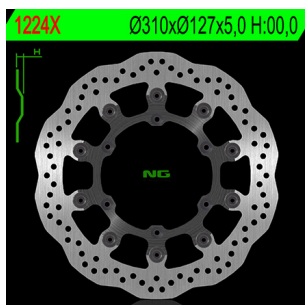

**NG1224X TARCZA HAMULCOWA KTM 450/525/560 SMR, HUSQVARNA (310X127X5)
(6X6,5MM)****Cena :****689,00 zł**Nr katalogowy : **NG1224X**Producent : **NG**Stan magazynowy : **bardzo wysoki**

Średnia ocena :

NG TARCZA HAMULCOWA PRZÓD KTM 450/525/560 SMR, HUSQVARNA (310X127X5) (6X6,5MM)

Pasuje do:

HUSQVARNA - 450 - FSE-C - 2005/2008 - 1-MOTO - FRONT - L - HUSQVARNA - 650 - FSE-C - 2005/2008 - 1-MOTO - FRONT - L - KTM - 450 - SMR - 2005/2008 - 1-MOTO - FRONT - L -

KTM - 525 - SMR - 2004/2005 - 1-MOTO - FRONT - L -

KTM - 560 - SMR - 2006/2008 - 1-MOTO - FRONT - L -

**Dostępne opcje NG1224X TARCZA HAMULCOWA KTM 450/525/560 SMR, HUSQVARNA (310X127X5)
(6X6,5MM)**

» **Wybierz opcje z listy:** NG TARCZA HAMULCOWA PRZÓD HUSABERG FS 570 '10-'11, FS 450 '05-'08, KTM SMR 450 '04-'14, SMR 525 / 560 '05-'08 (310X127X5MM) (6X6,5MM) WAVE - dostępny, NG TARCZA HAMULCOWA PRZÓD KTM 450/525/560 SMR, HUSQVARNA (310X127X5) (6X6,5MM) WAVE - niedostępny, NG TARCZA HAMULCOWA PRZÓD KTM 450/525/560 SMR, HUSQVARNA (310X127X5) (6X6,5MM) - niedostępny.