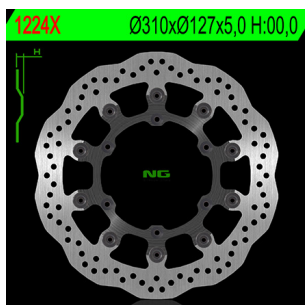

**NG1224X TARCZA HAMULCOWA KTM 450/525/560 SMR, HUSQVARNA (310X127X5)  
(6X6,5MM)****Cena :****689,00 zł**Nr katalogowy : **NG1224X**Producent : **NG**Stan magazynowy : **bardzo wysoki**

Średnia ocena :

NG TARCZA HAMULCOWA PRZÓD KTM 450/525/560 SMR, HUSQVARNA (310X127X5) (6X6,5MM)

Pasuje do:

HUSQVARNA - 450 - FSE-C - 2005/2008 - 1-MOTO - FRONT - L - HUSQVARNA - 650 - FSE-C - 2005/2008 - 1-MOTO - FRONT - L - KTM - 450 - SMR - 2005/2008 - 1-MOTO - FRONT - L -

KTM - 525 - SMR - 2004/2005 - 1-MOTO - FRONT - L -

KTM - 560 - SMR - 2006/2008 - 1-MOTO - FRONT - L -

**Dostępne opcje NG1224X TARCZA HAMULCOWA KTM 450/525/560 SMR, HUSQVARNA (310X127X5)  
(6X6,5MM)**» **Wybierz opcje z listy:** NG TARCZA HAMULCOWA PRZÓD KTM 450/525/560 SMR, HUSQVARNA (310X127X5) (6X6,5MM) WAVE - niedostępny, NG TARCZA HAMULCOWA PRZÓD KTM 450/525/560 SMR, HUSQVARNA (310X127X5) (6X6,5MM) - niedostępny.