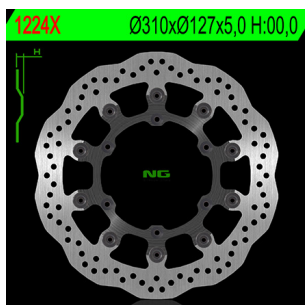

**NG1224X TARCZA HAMULCOWA KTM 450/525/560 SMR, HUSQVARNA (310X127X5)
(6X6,5MM)****Cena :****689,00 zł**Nr katalogowy : **NG1224X**Producent : **NG**Stan magazynowy : **bardzo wysoki**

Średnia ocena :

NG TARCZA HAMULCOWA PRZÓD KTM 450/525/560 SMR, HUSQVARNA (310X127X5) (6X6,5MM)

Pasuje do:

HUSQVARNA - 450 - FSE-C - 2005/2008 - 1-MOTO - FRONT - L - HUSQVARNA - 650 - FSE-C - 2005/2008 - 1-MOTO - FRONT - L - KTM - 450 - SMR - 2005/2008 - 1-MOTO - FRONT - L -

KTM - 525 - SMR - 2004/2005 - 1-MOTO - FRONT - L -

KTM - 560 - SMR - 2006/2008 - 1-MOTO - FRONT - L -

**Dostępne opcje NG1224X TARCZA HAMULCOWA KTM 450/525/560 SMR, HUSQVARNA (310X127X5)
(6X6,5MM)**

» **Wybierz opcje z listy:** NG TARCZA HAMULCOWA PRZÓD HUSABERG FS 570 '10-'11, FS 450 '05-'08, KTM SMR 450 '04-'14, SMR 525 / 560 '05-'08 (310X127X5MM) (6X6,5MM) WAVE - dostępny, NG TARCZA HAMULCOWA PRZÓD KTM 450/525/560 SMR, HUSQVARNA (310X127X5) (6X6,5MM) WAVE - niedostępny.