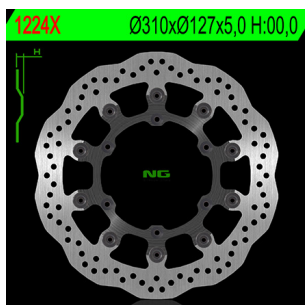

**NG1224X TARCZA HAMULCOWA KTM 450/525/560 SMR, HUSQVARNA (310X127X5)  
(6X6,5MM)****Cena :****689,00 zł**Nr katalogowy : **NG1224X**Producent : **NG**Stan magazynowy : **bardzo wysoki**

Średnia ocena :

NG TARCZA HAMULCOWA PRZÓD KTM 450/525/560 SMR, HUSQVARNA (310X127X5) (6X6,5MM)

Pasuje do:

HUSQVARNA - 450 - FSE-C - 2005/2008 - 1-MOTO - FRONT - L - HUSQVARNA - 650 - FSE-C - 2005/2008 - 1-MOTO - FRONT - L - KTM - 450 - SMR - 2005/2008 - 1-MOTO - FRONT - L -

KTM - 525 - SMR - 2004/2005 - 1-MOTO - FRONT - L -

KTM - 560 - SMR - 2006/2008 - 1-MOTO - FRONT - L -

**Dostępne opcje NG1224X TARCZA HAMULCOWA KTM 450/525/560 SMR, HUSQVARNA (310X127X5)  
(6X6,5MM)**

» **Wybierz opcje z listy:** NG TARCZA HAMULCOWA PRZÓD HUSABERG FS 570 '10-'11, FS 450 '05-'08, KTM SMR 450 '04-'14, SMR 525 / 560 '05-'08 (310X127X5MM) (6X6,5MM) WAVE - dostępny, NG TARCZA HAMULCOWA PRZÓD KTM 450/525/560 SMR, HUSQVARNA (310X127X5) (6X6,5MM) WAVE - niedostępny, NG TARCZA HAMULCOWA PRZÓD KTM 450/525/560 SMR, HUSQVARNA (310X127X5) (6X6,5MM) - niedostępny.