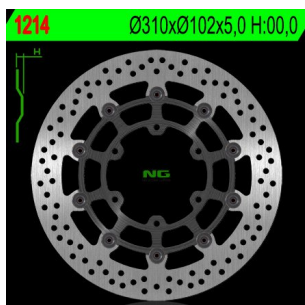

NG1214 TARCZA HAMULCOWA SUZUKI GSXR 600/750 '08-'15, GSXR 1000 '09-'15 (310X102X5) (6X8,5MM)**Cena :****897,00 zł**Nr katalogowy : **NG1214**Producent : **NG**Stan magazynowy : **bardzo wysoki**

Średnia ocena :

NG TARCZA HAMULCOWA PRZÓD SUZUKI GSXR 600/750 '08-'15, GSXR 1000 '09-'15 (310X102X5) (6X8,5MM)

Dostępne opcje NG1214 TARCZA HAMULCOWA SUZUKI GSXR 600/750 '08-'15, GSXR 1000 '09-'15 (310X102X5) (6X8,5MM)

» **Wybierz opcje z listy:** NG TARCZA HAMULCOWA PRZÓD SUZUKI GSXR 600/750 '08-'18, GSXR 1000 '09-'16, GSX 750Z '08-'21 (310X102X5MM) (6X8,5MM) PŁYWAJĄCA - dostępny, NG TARCZA HAMULCOWA PRZÓD RACE STAR PREMIUM SUZUKI GSX-R 600/750/1000 '08-'18 (310X102X5MM) (6X8,25MM) PŁYWAJĄCA (ŚRODEK ALUMINIOWY, POLEPSZONE CHŁODZENIE) - dostępny, NG TARCZA HAMULCOWA PRZÓD SUZUKI GSXR 600/750 '08-'18, GSXR 1000 '09-'16, GSX 750Z '08-'14 (310X102X5MM) (6X8,5MM) PŁYWAJĄCA - niedostępny, NG 2023/12 TARCZA HAMULCOWA PRZÓD L/R F00,0 310X102X5 6X8,25 - niedostępny, NG TARCZA HAMULCOWA PRZÓD SUZUKI GSXR 600/750 '08-'16, GSXR 1000 '09-'16, GSX 750Z '08-'14 (310X102X5) (6X8,5MM) - niedostępny.