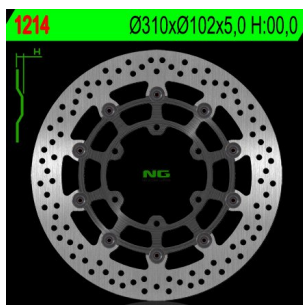

NG1214 TARCZA HAMULCOWA SUZUKI GSXR 600/750 '08-'15, GSXR 1000 '09-'15 (310X102X5) (6X8,5MM)**Cena :****897,00 zł**Nr katalogowy : **NG1214**Producent : **NG**Stan magazynowy : **bardzo wysoki**

Średnia ocena :

NG TARCZA HAMULCOWA PRZÓD SUZUKI GSXR 600/750 '08-'15, GSXR 1000 '09-'15 (310X102X5) (6X8,5MM)

Dostępne opcje NG1214 TARCZA HAMULCOWA SUZUKI GSXR 600/750 '08-'15, GSXR 1000 '09-'15 (310X102X5) (6X8,5MM)

» **Wybierz opcje z listy:** NG TARCZA HAMULCOWA PRZÓD RACE STAR PREMIUM SUZUKI GSX-R 600/750/1000 '08-'18 (310X102X5MM) (6X8,25MM) PŁYWAJĄCA (ŚRODEK ALUMINIOWY, POLEPSZONE CHŁODZENIE) - dostępny, NG TARCZA HAMULCOWA PRZÓD SUZUKI GSXR 600/750 '08-'18, GSXR 1000 '09-'16, GSX 750Z '08-'14 (310X102X5MM) (6X8,5MM) PŁYWAJĄCA - niedostępny, NG 2023/12 TARCZA HAMULCOWA PRZÓD L/R F00,0 310X102X5 6X8,25 - niedostępny, NG TARCZA HAMULCOWA PRZÓD SUZUKI GSXR 600/750 '08-'18, GSXR 1000 '09-'16, GSX 750Z '08-'21 (310X102X5MM) (6X8,5MM) PŁYWAJĄCA - niedostępny, NG TARCZA HAMULCOWA PRZÓD SUZUKI GSXR 600/750 '08-'16, GSXR 1000 '09-'16, GSX 750Z '08-'14 (310X102X5) (6X8,5MM) - niedostępny.