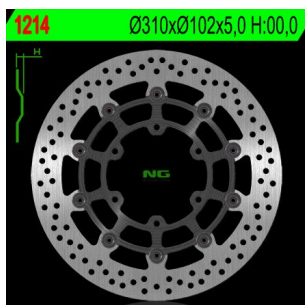

NG1214 TARCZA HAMULCOWA SUZUKI GSXR 600/750 '08-'15, GSXR 1000 '09-'15 (310X102X5) (6X8,5MM)**Cena :****887,00 zł**Nr katalogowy : **NG1214**Producent : **NG**Stan magazynowy : **bardzo wysoki**

Średnia ocena :

NG TARCZA HAMULCOWA PRZÓD SUZUKI GSXR 600/750 '08-'15, GSXR 1000 '09-'15 (310X102X5) (6X8,5MM)

Dostępne opcje NG1214 TARCZA HAMULCOWA SUZUKI GSXR 600/750 '08-'15, GSXR 1000 '09-'15 (310X102X5) (6X8,5MM)

» **Wybierz opcje z listy:** NG TARCZA HAMULCOWA PRZÓD SUZUKI GSXR 600/750 '08-'18, GSXR 1000 '09-'16, GSX 750Z '08-'14 (310X102X5) (6X8,5MM) - niedostępny, NG TARCZA HAMULCOWA PRZÓD SUZUKI GSXR 600/750 '08-'18, GSXR 1000 '09-'16, GSX 750Z '08-'14 (310X102X5MM) (6X8,5MM) PŁYWAJĄCA - niedostępny, NG 2021/06 TARCZA HAMULCOWA PRZÓD SUZUKI GSXR 600/750 '08-'18, GSXR 1000 '09-'16, GSX 750Z '08-'14 (310X102X5MM) (6X8,5MM) PŁYWAJĄCA (ŚRODEK ALUMINIOWY) - niedostępny, NG TARCZA HAMULCOWA PRZÓD SUZUKI GSXR 600/750 '08-'16, GSXR 1000 '09-'16, GSX 750Z '08-'14 (310X102X5) (6X8,5MM) - niedostępny, NG 2023/12 TARCZA HAMULCOWA PRZÓD L/R F00,0 310X102X5 6X8,25 - niedostępny.