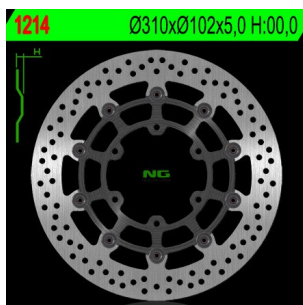

NG1214 TARCZA HAMULCOWA SUZUKI GSXR 600/750 '08-'15, GSXR 1000 '09-'15 (310X102X5) (6X8,5MM)

Cena :
640,00 zł

Nr katalogowy : **NG1214**

Producent : **NG**

Stan magazynowy : **bardzo wysoki**

Średnia ocena :

NG TARCZA HAMULCOWA PRZÓD SUZUKI GSXR 600/750 '08-'15, GSXR 1000 '09-'15 (310X102X5) (6X8,5MM)

Dostępne opcje NG1214 TARCZA HAMULCOWA SUZUKI GSXR 600/750 '08-'15, GSXR 1000 '09-'15 (310X102X5) (6X8,5MM)

» **Wybierz opcje z listy:** NG TARCZA HAMULCOWA PRZÓD SUZUKI GSXR 600/750 '08-'18, GSXR 1000 '09-'16, GSX 750Z '08-'21 (310X102X5MM) (6X8,5MM) PŁYWAJĄCA - dostępny, NG TARCZA HAMULCOWA PRZÓD RACE STAR PREMIUM SUZUKI GSX-R 600/750/1000 '08-'18 (310X102X5MM) (6X8,25MM) PŁYWAJĄCA (ŚRODEK ALUMINIOWY, POLEPSZONE CHŁODZENIE) - dostępny, NG TARCZA HAMULCOWA PRZÓD SUZUKI GSXR 600/750 '08-'18, GSXR 1000 '09-'16, GSX 750Z '08-'14 (310X102X5MM) (6X8,5MM) PŁYWAJĄCA - niedostępny, NG 2023/12 TARCZA HAMULCOWA PRZÓD L/R F00,0 310X102X5 6X8,25 - niedostępny.