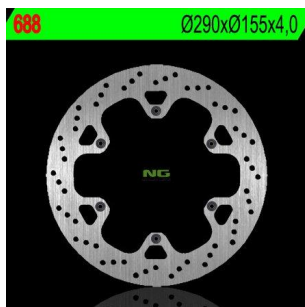

**NG688 TARCZA HAMULCOWA APRILIA RS 50 EXTREMA '96-'98****Cena :****349,60 zł**Nr katalogowy : **NG688**Producent : **NG**Stan magazynowy : **bardzo wysoki**

Średnia ocena :

NG TARCZA HAMULCOWA PRZÓD APRILIA RS 50 EXTREMA '96-'98

**Dostępne opcje NG688 TARCZA HAMULCOWA APRILIA RS 50 EXTREMA '96-'98**» **Wybierz opcje z listy:** [NG TARCZA HAMULCOWA PRZÓD APRILIA RS 50 EXTREMA '96-'98 - dostępny.](#)

watermark