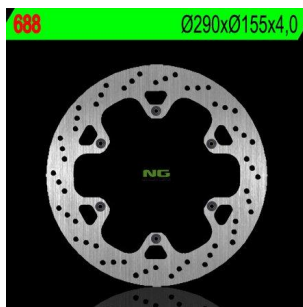

NG688 TARCZA HAMULCOWA APRILIA RS 50 EXTREMA '96-'98**Cena :****349,60 zł**Nr katalogowy : **NG688**Producent : **NG**Stan magazynowy : **bardzo wysoki**

Średnia ocena :

NG TARCZA HAMULCOWA PRZÓD APRILIA RS 50 EXTREMA '96-'98

Dostępne opcje NG688 TARCZA HAMULCOWA APRILIA RS 50 EXTREMA '96-'98» **Wybierz opcje z listy:** [NG TARCZA HAMULCOWA PRZÓD APRILIA RS 50 EXTREMA '96-'98 - dostępny.](#)

watermark