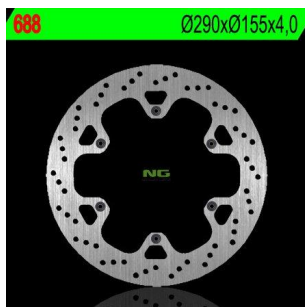

NG688 TARCZA HAMULCOWA APRILIA RS 50 EXTREMA '96-'98**Cena :****349,60 zł**Nr katalogowy : **NG688**Producent : **NG**Stan magazynowy : **bardzo wysoki**

Średnia ocena :

NG TARCZA HAMULCOWA PRZÓD APRILIA RS 50 EXTREMA '96-'98

Dostępne opcje NG688 TARCZA HAMULCOWA APRILIA RS 50 EXTREMA '96-'98» **Wybierz opcje z listy:** [NG TARCZA HAMULCOWA PRZÓD APRILIA RS 50 EXTREMA '96-'98 - dostępny.](#)

watermark