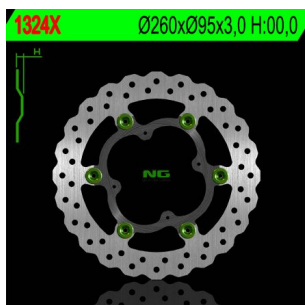

**NG1324X TARCZA HAMULCOWA KTM 250/350 FREERIDE '12-'15 (PŁYWAJĄCA)  
(260X95X3) (4X6,5MM)****Cena :****399,00 zł**Nr katalogowy : **NG1324X**Producent : **NG**Stan magazynowy : **bardzo wysoki**

Średnia ocena :

NG TARCZA HAMULCOWA PRZÓD KTM 250/350 FREERIDE '12-'15 (PŁYWAJĄCA) (260X95X3) (4X6,5MM)

**Dostępne opcje NG1324X TARCZA HAMULCOWA KTM 250/350 FREERIDE '12-'15 (PŁYWAJĄCA)  
(260X95X3) (4X6,5MM)**

» **Wybierz opcje z listy:** NG TARCZA HAMULCOWA PRZÓD KTM 250/350 FREERIDE '12-'15 (PŁYWAJĄCA) (260X95X3) (4X6,5MM) (BEZ OTWORU NA CZUJNIK PRĘDKOŚCI) WAVE - niedostępny, NG TARCZA HAMULCOWA PRZÓD Z ADAPTEREM OVERSIZE KTM SX85 '11-'13 (PŁYWAJĄCA) (260X95X3) - niedostępny, NG TARCZA HAMULCOWA PRZÓD KTM 250/350 FREERIDE '12-'15 (PŁYWAJĄCA) (260X95X3) (4X6,5MM) (BEZ OTWORU NA CZUJNIK PRĘDKOŚCI) - niedostępny.