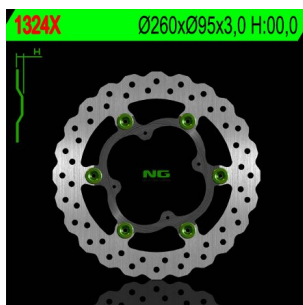

**NG1324X TARCZA HAMULCOWA KTM 250/350 FREERIDE '12-'15 (PŁYWAJĄCA)
(260X95X3) (4X6,5MM)****Cena :****549,00 zł**Nr katalogowy : **NG1324X**Producent : **NG**Stan magazynowy : **bardzo wysoki**

Średnia ocena :

NG TARCZA HAMULCOWA PRZÓD KTM 250/350 FREERIDE '12-'15 (PŁYWAJĄCA) (260X95X3) (4X6,5MM)

**Dostępne opcje NG1324X TARCZA HAMULCOWA KTM 250/350 FREERIDE '12-'15 (PŁYWAJĄCA)
(260X95X3) (4X6,5MM)**

» **Wybierz opcje z listy:** NG TARCZA HAMULCOWA PRZÓD KTM 250/350 FREERIDE '12-'15 (PŁYWAJĄCA) (260X95X3) (4X6,5MM) (BEZ OTWORU NA CZUJNIK PRĘDKOŚCI) WAVE - dostępny, NG TARCZA HAMULCOWA PRZÓD Z ADAPTEREM OVERSIZE KTM SX85 '11-'13 (PŁYWAJĄCA) (260X95X3) - niedostępny, NG TARCZA HAMULCOWA PRZÓD KTM 250/350 FREERIDE '12-'15 (PŁYWAJĄCA) (260X95X3) (4X6,5MM) (BEZ OTWORU NA CZUJNIK PRĘDKOŚCI) - niedostępny.