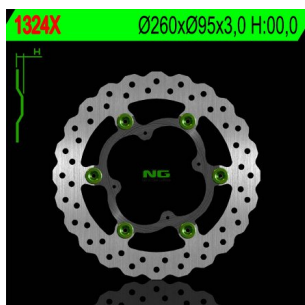

**NG1324X TARCZA HAMULCOWA KTM 250/350 FREERIDE '12-'15 (PŁYWAJĄCA)
(260X95X3) (4X6,5MM)****Cena :****399,00 zł**Nr katalogowy : **NG1324X**Producent : **NG**Stan magazynowy : **bardzo wysoki**

Średnia ocena :

NG TARCZA HAMULCOWA PRZÓD KTM 250/350 FREERIDE '12-'15 (PŁYWAJĄCA) (260X95X3) (4X6,5MM)

**Dostępne opcje NG1324X TARCZA HAMULCOWA KTM 250/350 FREERIDE '12-'15 (PŁYWAJĄCA)
(260X95X3) (4X6,5MM)**

» **Wybierz opcje z listy:** NG TARCZA HAMULCOWA PRZÓD KTM 250/350 FREERIDE '12-'15 (PŁYWAJĄCA) (260X95X3) (4X6,5MM) (BEZ OTWORU NA CZUJNIK PRĘDKOŚCI) WAVE - dostępny, NG TARCZA HAMULCOWA PRZÓD Z ADAPTEREM OVERSIZE KTM SX85 '11-'13 (PŁYWAJĄCA) (260X95X3) - dostępny.