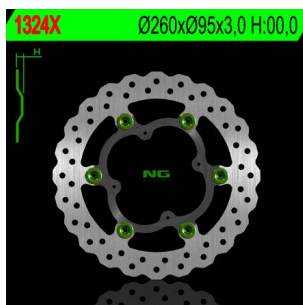

**NG1324X TARCZA HAMULCOWA KTM 250/350 FREERIDE '12-'15 (PŁYWAJĄCA)
(260X95X3) (4X6,5MM)****Cena :****598,00 zł**Nr katalogowy : **NG1324X**Producent : **NG**Stan magazynowy : **bardzo wysoki**

Średnia ocena :

NG TARCZA HAMULCOWA PRZÓD KTM 250/350 FREERIDE '12-'15 (PŁYWAJĄCA) (260X95X3) (4X6,5MM)

**Dostępne opcje NG1324X TARCZA HAMULCOWA KTM 250/350 FREERIDE '12-'15 (PŁYWAJĄCA)
(260X95X3) (4X6,5MM)**

» **Wybierz opcje z listy:** NG TARCZA HAMULCOWA PRZÓD KTM 250/350 FREERIDE '12-'15 (PŁYWAJĄCA) (260X95X3) (4X6,5MM) (BEZ OTWORU NA CZUJNIK PRĘDKOŚCI) WAVE - dostępny, NG TARCZA HAMULCOWA PRZÓD Z ADAPTEREM OVERSIZE KTM SX85 '11-'13 (PŁYWAJĄCA) (260X95X3) - dostępny, NG TARCZA HAMULCOWA PRZÓD KTM 250/350 FREERIDE '12-'15 (PŁYWAJĄCA) (260X95X3) (4X6,5MM) (BEZ OTWORU NA CZUJNIK PRĘDKOŚCI) - niedostępny.