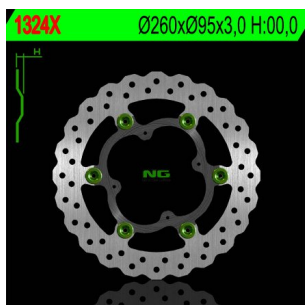

**NG1324X TARCZA HAMULCOWA KTM 250/350 FREERIDE '12-'15 (PŁYWAJĄCA)
(260X95X3) (4X6,5MM)****Cena :****598,00 zł**Nr katalogowy : **NG1324X**Producent : **NG**Stan magazynowy : **bardzo wysoki**

Średnia ocena :

NG TARCZA HAMULCOWA PRZÓD KTM 250/350 FREERIDE '12-'15 (PŁYWAJĄCA) (260X95X3) (4X6,5MM)

**Dostępne opcje NG1324X TARCZA HAMULCOWA KTM 250/350 FREERIDE '12-'15 (PŁYWAJĄCA)
(260X95X3) (4X6,5MM)**

» **Wybierz opcje z listy:** NG TARCZA HAMULCOWA PRZÓD KTM 250/350 FREERIDE '12-'15 (PŁYWAJĄCA) (260X95X3) (4X6,5MM) (BEZ OTWORU NA CZUJNIK PRĘDKOŚCI) WAVE - dostępny, NG TARCZA HAMULCOWA PRZÓD Z ADAPTEREM OVERSIZE KTM SX85 '11-'13 (PŁYWAJĄCA) (260X95X3) - dostępny, NG TARCZA HAMULCOWA PRZÓD KTM 250/350 FREERIDE '12-'15 (PŁYWAJĄCA) (260X95X3) (4X6,5MM) (BEZ OTWORU NA CZUJNIK PRĘDKOŚCI) - niedostępny.