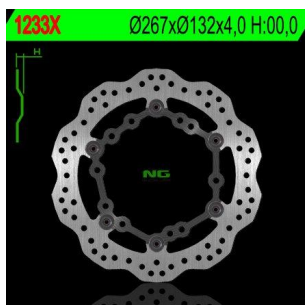

NG1233X TARCZA HAMULCOWA YAMAHA X-MAX 125/250 '05-'15, MAJESTY 400 '04-'13, T-MAX 500/530 '08-'15 (PŁYWAJĄCA) (267X132X4)**Cena :****399,00 zł**Nr katalogowy : **NG1233X**Producent : **NG**Stan magazynowy : **bardzo wysoki**

Średnia ocena :

NG TARCZA HAMULCOWA PRZÓD YAMAHA X-MAX 125/250 '05-'15, MAJESTY 400 '04-'13, T-MAX 500/530 '08-'15 (PŁYWAJĄCA) (267X132X4) (5/6X8,5MM)

Dostępne opcje NG1233X TARCZA HAMULCOWA YAMAHA X-MAX 125/250 '05-'15, MAJESTY 400 '04-'13, T-MAX 500/530 '08-'15 (PŁYWAJĄCA) (267X132X4)

» **Wybierz opcje z listy:** NG TARCZA HAMULCOWA PRZÓD YAMAHA X-MAX 125/250 '05-'15, MAJESTY 400 '04-'13, T-MAX 500/530 '08-'15 (PŁYWAJĄCA) (267X132X4) (5/6X8,5MM) WAVE - dostępny, NG TARCZA HAMULCOWA PRZÓD YAMAHA X-MAX 125/250 '05-'15, MAJESTY 400 '04-'13, T-MAX 500/530 '08-'15 (PŁYWAJĄCA) (267X132X4) (5/6X8,5MM) - niedostępny.