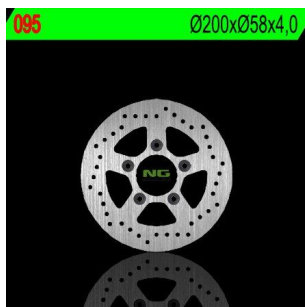

NG095 TARCZA HAMULCOWA KYMCO 125/150/200 (200X58X4) (5X10,5MM)**Cena :****210,00 zł**Nr katalogowy : **NG095**Producent : **NG**Stan magazynowy : **bardzo wysoki**

Średnia ocena :

NG TARCZA HAMULCOWA TYŁ KYMCO 125/150/200 (200X58X4) (5X10,5MM)

Dostępne opcje NG095 TARCZA HAMULCOWA KYMCO 125/150/200 (200X58X4) (5X10,5MM)» **Wybierz opcje z listy:** [NG TARCZA HAMULCOWA TYŁ KYMCO 125/150/200 \(200X58X4\) \(5X10,5MM\)](#) - dostępny.

watermark