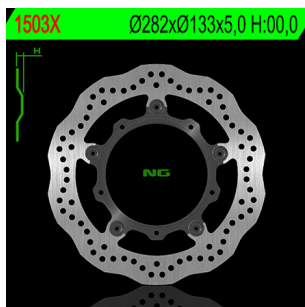

NG1503X TARCZA HAMULCOWA YAMAHA MT-07 14-16, XSR 700 15-17**Cena :****649,00 zł**Nr katalogowy : **NG1503X**Producent : **NG**Stan magazynowy : **bardzo wysoki**

Średnia ocena :

NG TARCZA HAMULCOWA PRZÓD YAMAHA MT-07 14-16, XSR 700 15-17

Pasuje do:

YAMAHA - 690 - MT-07 / MT-07 MOTO CAGE / ABS - 2014/2016 - 1-MOTO - FRONT - L/R -

YAMAHA - 700 - XSR / XSR ABS - 2015/2016 - 1-MOTO - FRONT - L/R -

Dostępne opcje NG1503X TARCZA HAMULCOWA YAMAHA MT-07 14-16, XSR 700 15-17

» **Wybierz opcje z listy:** NG TARCZA HAMULCOWA PRZÓD YAMAHA MT-07 / ABS '13-17, TRACER 700 '16-'17, XSR 700 / ABS '16-17 WAVE (282X133X5) (5X8,5MM) - dostępny, NG TARCZA HAMULCOWA PRZÓD YAMAHA MT-07 '13-'17, TRACER 700 '16-'17, XSR 700 '16-'17 WAVE (282X133X5) (5X8,5MM) - niedostępny, NG TARCZA HAMULCOWA PRZÓD YAMAHA MT-07 '14-'16, XSR 700 '15-'17 - niedostępny.