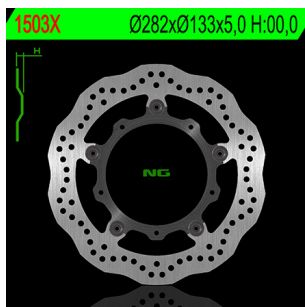

**NG1503X TARCZA HAMULCOWA YAMAHA MT-07 14-16, XSR 700 15-17****Cena :****649,00 zł**Nr katalogowy : **NG1503X**Producent : **NG**Stan magazynowy : **bardzo wysoki**

Średnia ocena :

NG TARCZA HAMULCOWA PRZÓD YAMAHA MT-07 14-16, XSR 700 15-17

Pasuje do:

YAMAHA - 690 - MT-07 / MT-07 MOTO CAGE / ABS - 2014/2016 - 1-MOTO - FRONT - L/R -

YAMAHA - 700 - XSR / XSR ABS - 2015/2016 - 1-MOTO - FRONT - L/R -

**Dostępne opcje NG1503X TARCZA HAMULCOWA YAMAHA MT-07 14-16, XSR 700 15-17**

» **Wybierz opcje z listy:** NG TARCZA HAMULCOWA PRZÓD YAMAHA MT-07 / ABS '13-17, TRACER 700 '16-'17, XSR 700 / ABS '16-17 WAVE (282X133X5) (5X8,5MM) - dostępny, NG TARCZA HAMULCOWA PRZÓD YAMAHA MT-07 '13-'17, TRACER 700 '16-'17, XSR 700 '16-'17 WAVE (282X133X5) (5X8,5MM) - niedostępny, NG TARCZA HAMULCOWA PRZÓD YAMAHA MT-07 '14-'16, XSR 700 '15-'17 - niedostępny.