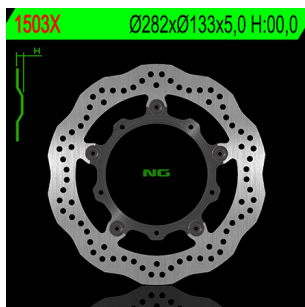

**NG1503X TARCZA HAMULCOWA YAMAHA MT-07 14-16, XSR 700 15-17****Cena :****649,00 zł**Nr katalogowy : **NG1503X**Producent : **NG**Stan magazynowy : **bardzo wysoki**

Średnia ocena :

NG TARCZA HAMULCOWA PRZÓD YAMAHA MT-07 14-16, XSR 700 15-17

Pasuje do:

YAMAHA - 690 - MT-07 / MT-07 MOTO CAGE / ABS - 2014/2016 - 1-MOTO - FRONT - L/R -

YAMAHA - 700 - XSR / XSR ABS - 2015/2016 - 1-MOTO - FRONT - L/R -

**Dostępne opcje NG1503X TARCZA HAMULCOWA YAMAHA MT-07 14-16, XSR 700 15-17**

» **Wybierz opcje z listy:** NG TARCZA HAMULCOWA PRZÓD YAMAHA MT-07 / ABS '13-17, TRACER 700 '16-'17, XSR 700 / ABS '16-17 WAVE (282X133X5) (5X8,5MM) - dostępny, NG TARCZA HAMULCOWA PRZÓD YAMAHA MT-07 '13-'17, TRACER 700 '16-'17, XSR 700 '16-'17 WAVE (282X133X5) (5X8,5MM) - niedostępny.