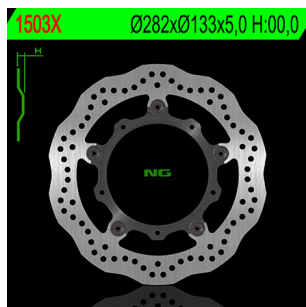

**NG1503X TARCZA HAMULCOWA YAMAHA MT-07 14-16, XSR 700 15-17****Cena :****649,00 zł**Nr katalogowy : **NG1503X**Producent : **NG**Stan magazynowy : **bardzo wysoki**

Średnia ocena :

NG TARCZA HAMULCOWA PRZÓD YAMAHA MT-07 14-16, XSR 700 15-17

Pasuje do:

YAMAHA - 690 - MT-07 / MT-07 MOTO CAGE / ABS - 2014/2016 - 1-MOTO - FRONT - L/R -

YAMAHA - 700 - XSR / XSR ABS - 2015/2016 - 1-MOTO - FRONT - L/R -

**Dostępne opcje NG1503X TARCZA HAMULCOWA YAMAHA MT-07 14-16, XSR 700 15-17**

» **Wybierz opcje z listy:** NG TARCZA HAMULCOWA PRZÓD YAMAHA MT-07 / ABS '13-17, TRACER 700 '16-'17, XSR 700 / ABS '16-17 WAVE (282X133X5) (5X8,5MM) - dostępny, NG TARCZA HAMULCOWA PRZÓD YAMAHA MT-07 '13-'17, TRACER 700 '16-'17, XSR 700 '16-'17 WAVE (282X133X5) (5X8,5MM) - niedostępny, NG TARCZA HAMULCOWA PRZÓD YAMAHA MT-07 '14-'16, XSR 700 '15-'17 - niedostępny.