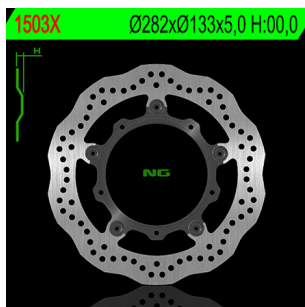

NG1503X TARCZA HAMULCOWA YAMAHA MT-07 14-16, XSR 700 15-17**Cena :****649,00 zł**Nr katalogowy : **NG1503X**Producent : **NG**Stan magazynowy : **bardzo wysoki**

Średnia ocena :

NG TARCZA HAMULCOWA PRZÓD YAMAHA MT-07 14-16, XSR 700 15-17

Pasuje do:

YAMAHA - 690 - MT-07 / MT-07 MOTO CAGE / ABS - 2014/2016 - 1-MOTO - FRONT - L/R -

YAMAHA - 700 - XSR / XSR ABS - 2015/2016 - 1-MOTO - FRONT - L/R -

Dostępne opcje NG1503X TARCZA HAMULCOWA YAMAHA MT-07 14-16, XSR 700 15-17

» **Wybierz opcje z listy:** NG TARCZA HAMULCOWA PRZÓD YAMAHA MT-07 '13-'17, TRACER 700 '16-'17, XSR 700 '16-'17 WAVE (282X133X5) (5X8,5MM) - dostępny, NG TARCZA HAMULCOWA PRZÓD YAMAHA MT-07 '14-'16, XSR 700 '15-'17 - niedostępny.