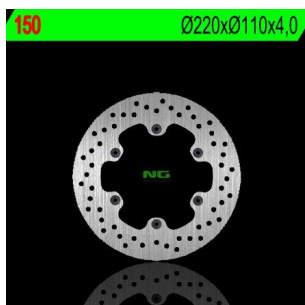

**NG150 TARCZA HAMULCOWA KTM 50 EXC '90-'93, MZ 125RT '99-'02 (220X110X4)  
(6X6,5MM)****Cena :****210,00 zł**Nr katalogowy : **NG150**Producent : **NG**Stan magazynowy : **bardzo wysoki**

Średnia ocena :

NG TARCZA HAMULCOWA PRZÓD KTM 50 EXC '90-'93, TYŁ MZ 125RT '99-'02 (220X110X4) (6X6,5MM)

**Dostępne opcje NG150 TARCZA HAMULCOWA KTM 50 EXC '90-'93, MZ 125RT '99-'02 (220X110X4)  
(6X6,5MM)**

» **Wybierz opcje z listy:** NG TARCZA HAMULCOWA PRZÓD KTM 50 EXC '90-'93, TYŁ MZ 125RT '99-'02 (220X110X4) (6X6,5MM) - dostępny, NG TARCZA HAMULCOWA TYŁ POLARIS 450/500 OUTLAW 06-10, OUTLAW 525 08-11 (227,5MMX142X4,0MM) (4X8,5MM) - niedostępny, NG TARCZA HAMULCOWA TYŁ TRIUMPH DAYTONA/ STREET TRIPLE 675 08-17 (220X85X4,0MM) (4X10,5MM) - niedostępny, NG 2021/06 TARCZA HAMULCOWA TYŁ POLARIS 450/500 OUTLAW 06-10, OUTLAW 525 08-11 (227,5MMX142X4,0MM) (4X8,5MM) WAVE - niedostępny, NG 2021/06 TARCZA HAMULCOWA PRZÓD MV AUGUSTA BRUTALE '05-19' F4 '07-11 (320X80X5MM) (5X8,5MM) PŁYWAJĄCA - niedostępny, NG 2021/06 TARCZA HAMULCOWA PRZÓD MV AUGUSTA BRUTALE '05-19' F4 '07-11 (320X80X5MM) (5X8,5MM) WAVE PŁYWAJĄCA - niedostępny, NG 2021/06 TARCZA HAMULCOWA PRZÓD TRIUMPH BONNEVILLE T100 '17-18 (310X82,5X5MM) ( 5X10,5MM) PŁYWAJĄCA - niedostępny, NG 2021/06 TARCZA HAMULCOWA PRZÓD TRIUMPH BONNEVILLE T100 '17-18 (310X82,5X5MM) ( 5X10,5MM) WAVE PŁYWAJĄCA - niedostępny.