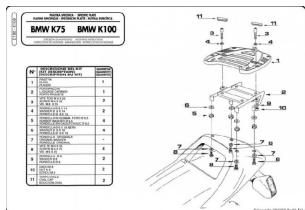

GIVI E180 MONOKEY SPECJALNY ADAPTER BMW K100 90**Cena :****309,00 zł**Nr katalogowy : **E180**Producent : **Givi**Stan magazynowy : **bardzo wysoki**

Średnia ocena :

Wyłącznie do kufrów Monokey , aluminiowa płyta MONOKEY w zestawie.