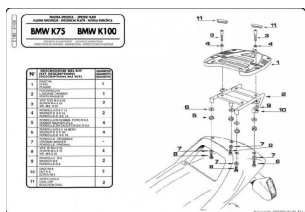

GIVI E180 MONOKEY SPECJALNY ADAPTER BMW K100 90**Cena :****309,00 zł**Nr katalogowy : **E180**Producent : **Givi**Stan magazynowy : **bardzo wysoki**

Średnia ocena :

Wyłącznie do kufrów Monokey , aluminiowa płyta MONOKEY w zestawie.