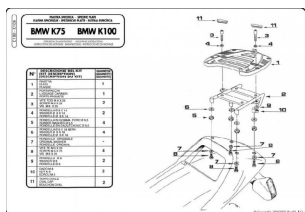

**GIVI E180 MONOKEY SPECJALNY ADAPTER BMW K100 90****Cena :****309,00 zł**Nr katalogowy : **E180**Producent : **Givi**Stan magazynowy : **bardzo wysoki**

Średnia ocena :

Wyłącznie do kufrów Monokey , aluminiowa płyta MONOKEY w zestawie.