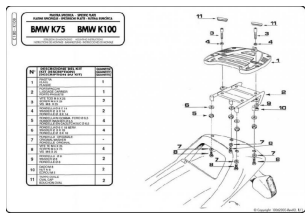

GIVI E180 MONOKEY SPECJALNY ADAPTER BMW K100 90

Cena :

309,00 zł

Nr katalogowy : **E180**

Producent : **Givi**

Stan magazynowy : **bardzo wysoki**

Średnia ocena :

Wyłącznie do kufrów Monokey , aluminiowa płyta MONOKEY w zestawie.

Dostępne opcje GIVI E180 MONOKEY SPECJALNY ADAPTER BMW K100 90

» **Wybierz opcje z listy:** [GIVI SPEC,PLATE](#) / [MOCOWANIE POD KUFER BMW K100 '90](#) / [MOCOWANIE POD KUFER](#) - niedostępny.

Watermark