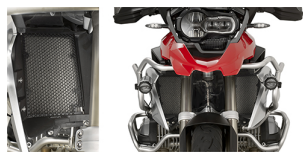

**KAPPA KPR5108 OSŁONA CHŁODNICY BMW R 1200GS (13-16), R 1200GS ADVENTURE (14-16) CZARNA (PARA)****Cena :****309,00 zł**Nr katalogowy : **KPR5108**Producent : **Kappa**Stan magazynowy : **bardzo wysoki**

Średnia ocena :

KAPPA KPR5108 OSŁONA CHŁODNICY

Pasuje do BMW R 1200GS (13-16), R 1200GS ADVENTURE (14-16) CZARNA (PARA)

**Dostępne opcje KAPPA KPR5108 OSŁONA CHŁODNICY BMW R 1200GS (13-16), R 1200GS ADVENTURE (14-16) CZARNA (PARA)****» Wybierz opcje z listy:** [KAPPA OSŁONA CHŁODNICY BMW R 1200GS \(13-16\), R 1200GS ADVENTURE \(14-16\) CZARNA \(PARA\) - dostępny.](#)