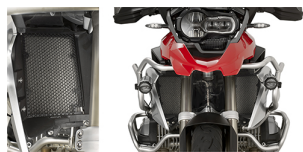

KAPPA KPR5108 OSŁONA CHŁODNICY BMW R 1200GS (13-16), R 1200GS ADVENTURE (14-16) CZARNA (PARA)**Cena :****309,00 zł**Nr katalogowy : **KPR5108**Producent : **Kappa**Stan magazynowy : **bardzo wysoki**

Średnia ocena :

KAPPA KPR5108 OSŁONA CHŁODNICY

Pasuje do BMW R 1200GS (13-16), R 1200GS ADVENTURE (14-16) CZARNA (PARA)

Dostępne opcje KAPPA KPR5108 OSŁONA CHŁODNICY BMW R 1200GS (13-16), R 1200GS ADVENTURE (14-16) CZARNA (PARA)**» Wybierz opcje z listy:** [KAPPA OSŁONA CHŁODNICY BMW R 1200GS \(13-16\), R 1200GS ADVENTURE \(14-16\) CZARNA \(PARA\) - dostępny.](#)