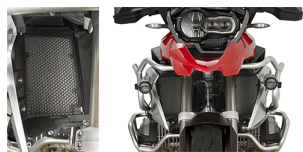

KAPPA KPR5108 OSŁONA CHŁODNICY BMW R 1200GS (13-16), R 1200GS ADVENTURE (14-16) CZARNA (PARA)**Cena :****309,00 zł**Nr katalogowy : **KPR5108**Producent : **Kappa**Stan magazynowy : **bardzo wysoki**

Średnia ocena :

KAPPA KPR5108 OSŁONA CHŁODNICY

Pasuje do BMW R 1200GS (13-16), R 1200GS ADVENTURE (14-16) CZARNA (PARA)

Dostępne opcje KAPPA KPR5108 OSŁONA CHŁODNICY BMW R 1200GS (13-16), R 1200GS ADVENTURE (14-16) CZARNA (PARA)

» **Wybierz opcje z listy:** [KAPPA OSŁONA CHŁODNICY BMW R 1200GS \(13-16\), R 1200GS ADVENTURE \(14-16\) CZARNA \(PARA\) - niedostępny.](#)

Watermark