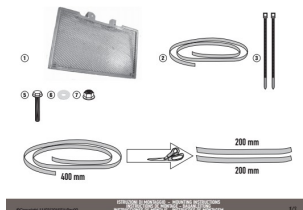

KAPPA KPR1146 OSŁONA CHŁODNICY HONDA NC 750X (16-17) CZARNA

KPR1146 - KPR1146
PAK WŁASNOŚCIOWY (KAPPA) - KAPPA KPR1146 - OSŁONA CHŁODNICY HONDA NC 750X (16-17) CZARNA
HONDA NC750X (2016)

| Nr | Opis | Waga | Opis | Waga |
|----|------------------|--------|------|------|
| 1 | Osłona Chłodnicy | 0,2100 | 1 | |
| 2 | Osłona Chłodnicy | 0,2100 | 1 | |
| 3 | Osłona Chłodnicy | 0,2100 | 1 | |
| 4 | Osłona Chłodnicy | 0,2100 | 1 | |
| 5 | Osłona Chłodnicy | 0,2100 | 1 | |
| 6 | Osłona Chłodnicy | 0,2100 | 1 | |
| 7 | Osłona Chłodnicy | 0,2100 | 1 | |

Cena :**339,00 zł**Nr katalogowy : **KPR1146**Producent : **Kappa**Stan magazynowy : **bardzo wysoki**

Średnia ocena :

KAPPA KPR1146 OSŁONA CHŁODNICY

Pasuje do HONDA NC 750X (16-17) CZARNA

Dostępne opcje KAPPA KPR1146 OSŁONA CHŁODNICY HONDA NC 750X (16-17) CZARNA» **Wybierz opcje z listy:** [KAPPA OSŁONA CHŁODNICY HONDA NC 750X \(16-17\) CZARNA - dostępny.](#)