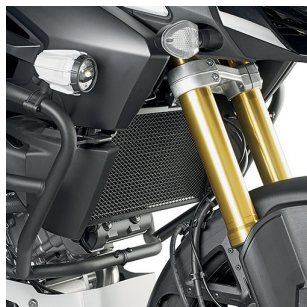

KAPPA KPR3105 OSŁONA CHŁODNICY SUZUKI DL 1000 V-Strom (14-16) CZARNA**Cena :****369,00 zł**Nr katalogowy : **KPR3105**Producent : **Kappa**Stan magazynowy : **bardzo wysoki**

Średnia ocena :

KAPPA KPR3105 OSŁONA CHŁODNICY

Pasuje do SUZUKI DL 1000 V-Strom (14-16) CZARNA

Dostępne opcje KAPPA KPR3105 OSŁONA CHŁODNICY SUZUKI DL 1000 V-Strom (14-16) CZARNA» **Wybierz opcje z listy:** [KAPPA OSŁONA CHŁODNICY SUZUKI DL 1000 V-Strom \(14-16\) CZARNA](#) - niedostępny.