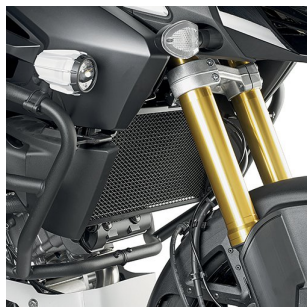

**KAPPA KPR3105 OSŁONA CHŁODNICY SUZUKI DL 1000 V-Strom (14-16) CZARNA****Cena :****369,00 zł**Nr katalogowy : **KPR3105**Producent : **Kappa**Stan magazynowy : **bardzo wysoki**

Średnia ocena :

KAPPA KPR3105 OSŁONA CHŁODNICY

Pasuje do SUZUKI DL 1000 V-Strom (14-16) CZARNA

**Dostępne opcje KAPPA KPR3105 OSŁONA CHŁODNICY SUZUKI DL 1000 V-Strom (14-16) CZARNA**» **Wybierz opcje z listy:** [KAPPA OSŁONA CHŁODNICY SUZUKI DL 1000 V-Strom \(14-16\) CZARNA](#) - niedostępny.