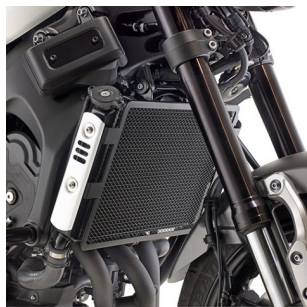

**KAPPA KPR2128 OSŁONA CHŁODNICY YAMAHA XSR 900 (16) CZARNA****Cena :****399,00 zł**Nr katalogowy : **KPR2128**Producent : **Kappa**Stan magazynowy : **bardzo wysoki**

Średnia ocena :

KAPPA KPR2128 OSŁONA CHŁODNICY

Pasuje do YAMAHA XSR 900 (16) CZARNA

**Dostępne opcje KAPPA KPR2128 OSŁONA CHŁODNICY YAMAHA XSR 900 (16) CZARNA**» **Wybierz opcje z listy:** [KAPPA OSŁONA CHŁODNICY YAMAHA XSR 900 \(16\) CZARNA - niedostępny.](#)