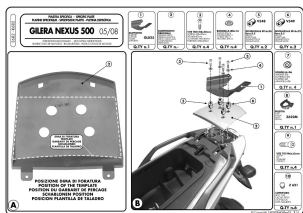

## Givi E682 Adapter Monokey Gilera Nexus 500 05

**Cena :**

**309,00 zł**

Nr katalogowy : **E682**

Producent : **Givi**

Dostępność : **Dostępny**

Stan magazynowy : **bardzo wysoki**

Średnia ocena :

Do kufrów Monokey (płyta M5 w komplecie). Montaż wymaga przewiercenia owiewki. Maksymalna ładowność 6 kg.

### Dostępne opcje Givi E682 Adapter Monokey Gilera Nexus 500 05

» **Wybierz opcje z listy:** GIVI STELAŻ KUFRA CENTRALNEGO Z PŁYTĄ MONOLOCK - GILERA NEXUS - dostępny, GIVI STELAŻ KUFRA CENTRALNEGO Z PŁYTĄ MONOLOCK - GILERA NEXUS - dostępny, GIVI SPEC,PLATE / MOCOWANIE POD KUFER GILERA NEXUS 500'05 - niedostępny, GIVI STELAŻ KUFRA CENTRALNEGO Z PŁYTĄ MONOKEY - GILERA NEXUS - niedostępny, GIVI STELAŻ KUFRA CENTRALNEGO Z PŁYTĄ MONOKEY - GILERA NEXUS - niedostępny.