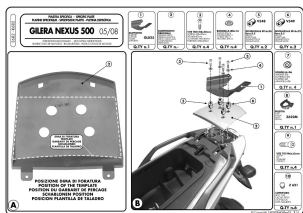

Givi E682 Adapter Monokey Gilera Nexus 500 05

Cena :

309,00 zł

Nr katalogowy : **E682**

Producent : **Givi**

Dostępność : **Dostępny**

Stan magazynowy : **bardzo wysoki**

Średnia ocena :

Do kufrów Monokey (płyta M5 w komplecie). Montaż wymaga przewiercenia owiewki. Maksymalna ładowność 6 kg.

Dostępne opcje Givi E682 Adapter Monokey Gilera Nexus 500 05

» **Wybierz opcje z listy:** GIVI STELAŻ KUFRA CENTRALNEGO Z PŁYTĄ MONOLOCK - GILERA NEXUS - dostępny, GIVI STELAŻ KUFRA CENTRALNEGO Z PŁYTĄ MONOLOCK - GILERA NEXUS - dostępny, GIVI SPEC,PLATE / MOCOWANIE POD KUFRER GILERA NEXUS 500'05 - niedostępny, GIVI STELAŻ KUFRA CENTRALNEGO Z PŁYTĄ MONOKEY - GILERA NEXUS - niedostępny, GIVI STELAŻ KUFRA CENTRALNEGO Z PŁYTĄ MONOKEY - GILERA NEXUS - niedostępny.