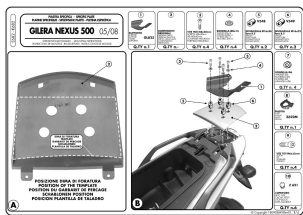

Givi E682 Adapter Monokey Gilera Nexus 500 05

Cena :

309,00 zł

Nr katalogowy : **E682**

Producent : **Givi**

Dostępność : **Dostępny**

Stan magazynowy : **bardzo wysoki**

Średnia ocena :

Do kufrów Monokey (płyta M5 w komplecie). Montaż wymaga przewiercenia owiewki. Maksymalna ładowność 6 kg.

Dostępne opcje Givi E682 Adapter Monokey Gilera Nexus 500 05

» **Wybierz opcje z listy:** GIVI STELAŻ KUFRA CENTRALNEGO Z PŁYTAŃ MONOLOCK - GILERA NEXUS - dostępny, GIVI STELAŻ KUFRA CENTRALNEGO Z PŁYTAŃ MONOLOCK - GILERA NEXUS - dostępny, GIVI SPEC,PLATE / MOCOWANIE POD KUFER GILERA NEXUS 500'05 - niedostępny, GIVI STELAŻ KUFRA CENTRALNEGO Z PŁYTAŃ MONOKEY - GILERA NEXUS - niedostępny, GIVI STELAŻ KUFRA CENTRALNEGO Z PŁYTAŃ MONOKEY - GILERA NEXUS - niedostępny.