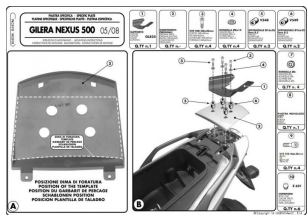

Givi E682M Mocowanie Gilera Nexus 500 05

Cena :

279,00 zł

Nr katalogowy : **E682M**

Producent : **Givi**

Stan magazynowy : **bardzo wysoki**

Średnia ocena :

Do kufrów Molock - płyta M5m w zestawie. Montaż wymaga przewiercenia owiewki. Maksymalna ładowność 6 kg.

Dostępne opcje Givi E682M Mocowanie Gilera Nexus 500 05

» **Wybierz opcje z listy:** [GIVI SPEC,PLATE / MOCOWANIE POD KUFER GILERA NEXUS 500'05MONOLOCK](#) - niedostępny.

Watermark