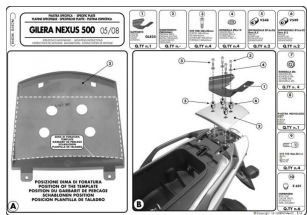

## Givi E682M Mocowanie Gilera Nexus 500 05

**Cena :**

**279,00 zł**

Nr katalogowy : **E682M**

Producent : **Givi**

Stan magazynowy : **bardzo wysoki**

Średnia ocena :

Do kufrów Molock - płyta M5m w zestawie. Montaż wymaga przewiercenia owiewki. Maksymalna ładowność 6 kg.

### Dostępne opcje Givi E682M Mocowanie Gilera Nexus 500 05

» **Wybierz opcje z listy:** [GIVI SPEC,PLATE / MOCOWANIE POD KUFER GILERA NEXUS 500'05MONOLOCK](#) - niedostępny.

Watermark