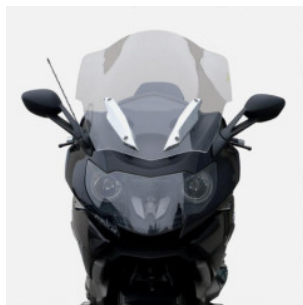

SZYBA BULLSTER BMW K 1300, 1600 GT przezroczysta BB066HPIN**Cena :****848,00 zł**Nr katalogowy : **BB066HPIN**Producent : **BULLSTER**Stan magazynowy : **bardzo wysoki**

Średnia ocena :

WINDSCREEN HIGH PROTECTION 68 CM 0.5 CM PMMA CUSTOM REPLACEMENT CLEAR

COLOR Clear

MATERIAL PMMA

MODEL High Protection

THICKNESS 0.5 cm

HEIGHT 68 cm

STYLE Custom Replacement

TYPE Windscreen

BMW K 1300 GT ABS 1293 2009 ALL 160 PS/ 118 KW