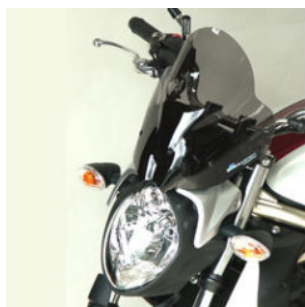

Szyba BULLSTER SUZUKI SFV 650 przyciemniona BS118HPFN**Cena :****496,00 zł**Nr katalogowy : **BS118HPFN**Producent : **BULLSTER**Stan magazynowy : **bardzo wysoki**

Średnia ocena :

WINDSCREEN HIGH PROTECTION 31 CM 0.4 CM PMMA CUSTOM REPLACEMENT SMOKED BLACK

COLOR Smoked Black

MATERIAL PMMA

MODEL High Protection

THICKNESS 0.4 cm

HEIGHT 31 cm

SUZUKI SFV 650 Gladius 645 2009 ALL 72 PS/ 53 KW, 34 PS/ 25 KW

SUZUKI SFV 650 ABS Gladius 645 2009 EUROPE 72 PS/ 53 KW, 34 PS/ 25 KW